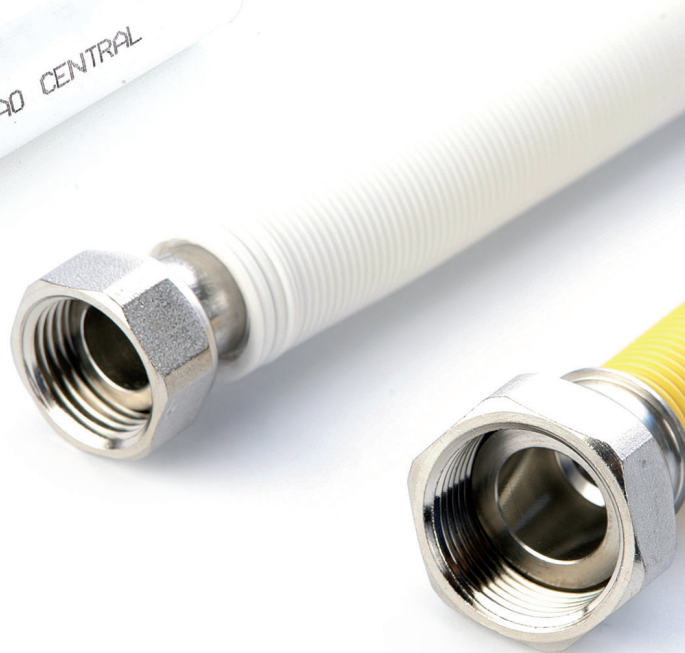

Tubos Tubes Tubos