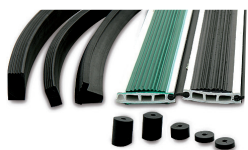

Tucab

tubos para cablagens lda

INOVAÇÃO
INNOVATION
INNOVACIÓN