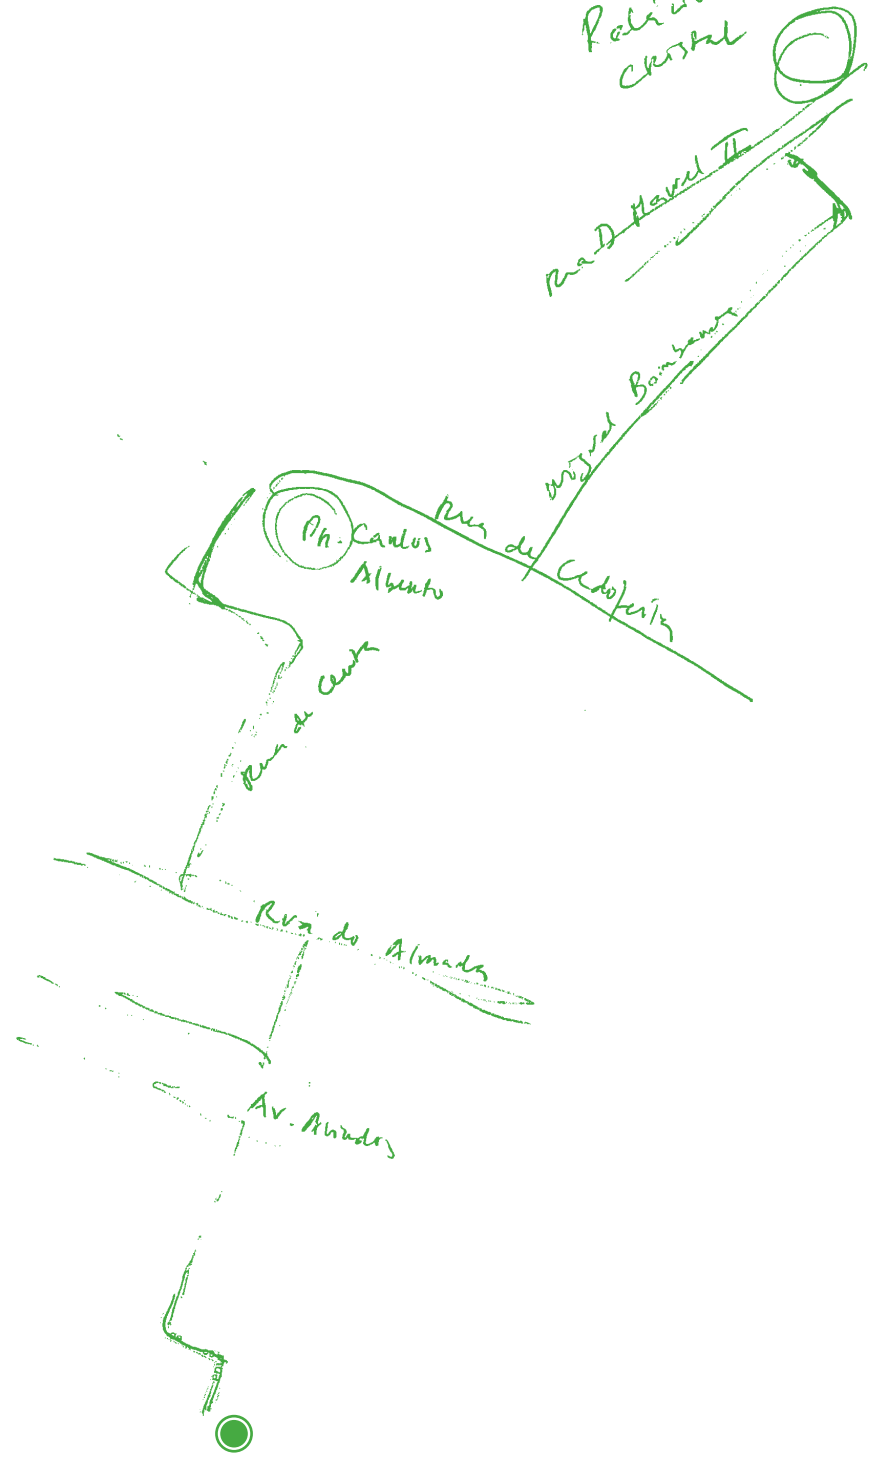

Palácio de
Cristal

Rua D. Herculano

Original Bombarda

Ph. Carlos Alberto

Rua de Cadojaria

Rua de Centre

Rua do Almada

Av. Alameda

Palacio

LAHAR
CRISTAL

11/6/99

RUF PHASE

SALINA

STATION

Handwritten text: X^2 Y^2 Z^2

Rutuda da Boavista.

Rua Boavista

Cedofeita

150m

Camara do Porto

Boh 115P1

115P1

P.B.V.

12.6