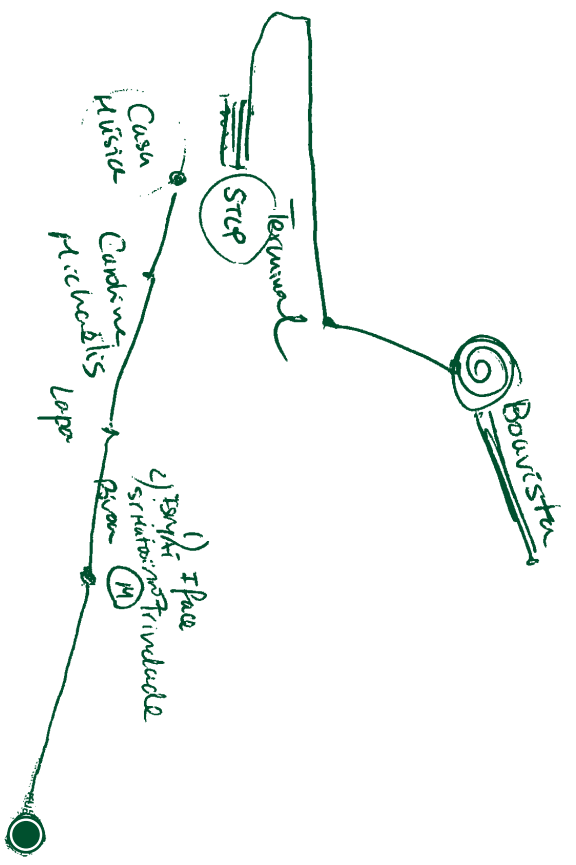

Palácio de
Cristal

Rua D. Herculano

Original Bombarda

Ph. Carlos Alberto

Rua de Cadojaria

Rua de Centre

Rua do Almada

Av. Alameda

Palacio

LAHAR
CRISTAL

11/6/99

RUF PHASE

SALINA

STATION

Handwritten text: X^2 Y^2 Z^2

Rutuda da Boavista.

Rua Boavista

Cedofeita

150m

Camara do Porto

Boh 115P1

115P1

P.B.V.

12.6

5.2