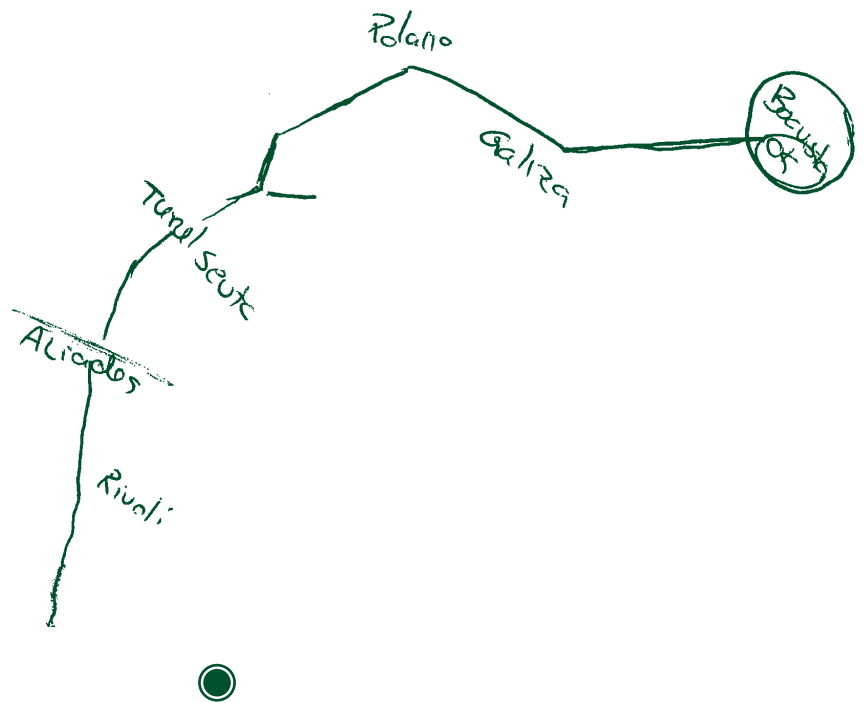

Palácio de
Cristal

Rua D. Herculano

Original Bombarda

Ph. Carlos Alberto

Rua de Cadojaria

Rua de Centre

Rua do Almada

Av. Alameda

Palacio

LAHAR
CRISTAL

11/6/99

RUF PHASE

SALINA

STATION

Handwritten text: X^2 Y^2 Z^2

Rutuda da Boavista.

Rua Boavista

Cedofeita

150m

Camara do Porto

Boh 115P1

115P1

P.B.V.

12.6