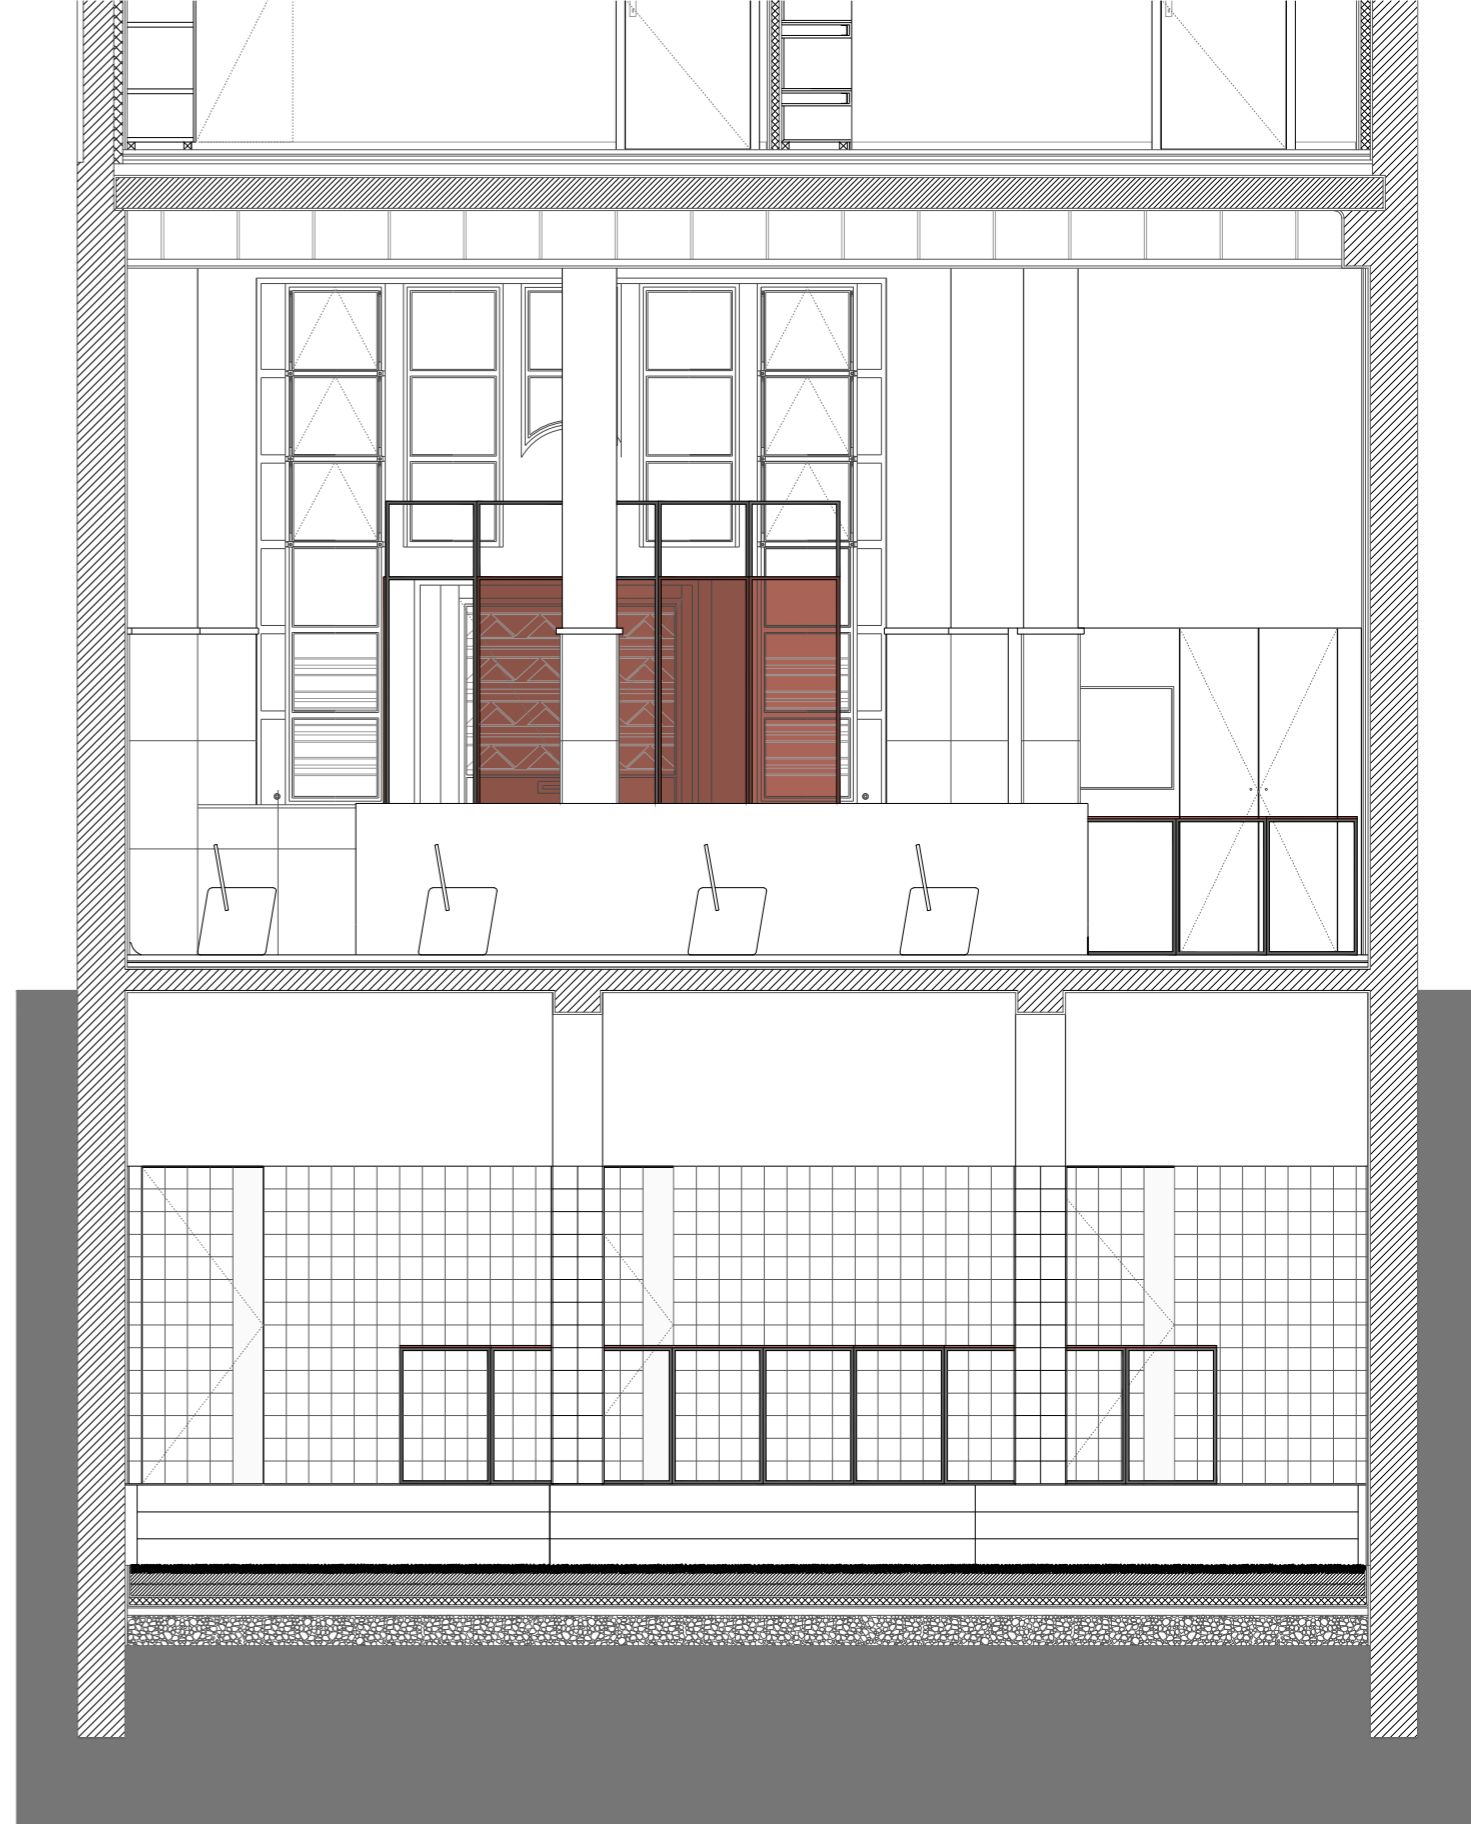

CT3

CT4

Ass.

Requerente	Design de Interiores	Docente	Isabel Clara Neves, Maria Milano, Ana Sofia Cardoso
Executado por	Ana Isabel Ferreira	Fase	Tese de Mestrado
Trabalho	ESAD-IDEA: Exposição Feminino na Arquitetura	Data	2019
Desenho	CT3 e CT4	Escala	1:50

CT5

CT6

Ass.

Requerente	Design de Interiores	Docente	Isabel Clara Neves, Maria Milano, Ana Sofia Cardoso
Executado por	Ana Isabel Ferreira	Fase	Tese de Mestrado
Trabalho	ESAD-IDEA: Exposição Feminino na Arquitetura	Data	2019
Desenho	CT5 e CT6	Escala	1:50