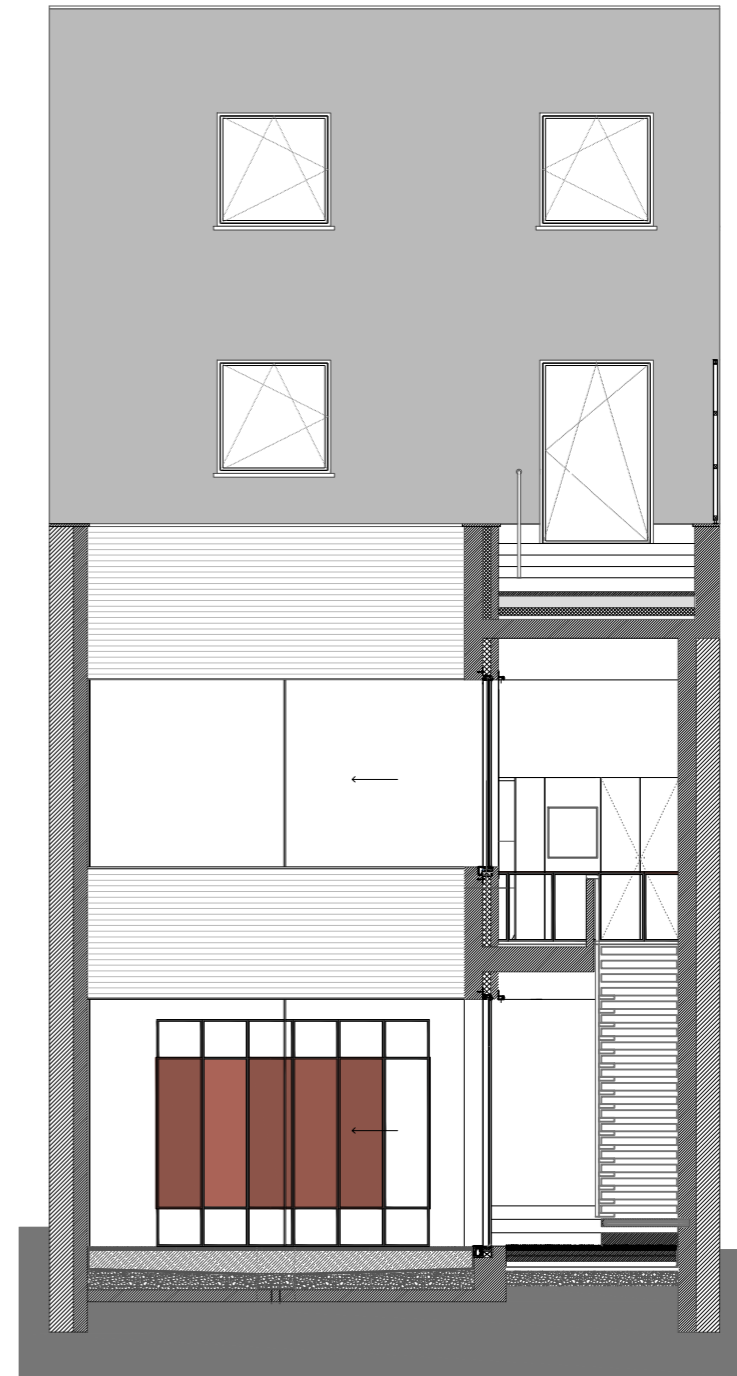

ANEXOS II

DESENHOS TÉCNICOS

CL1

Ass.

Requerente	Design de Interiores	Docente	Isabel Clara Neves, Maria Milano, Ana Sofia Cardoso
Executado por	Ana Isabel Ferreira	Fase	Tese de Mestrado
Trabalho	ESAD-IDEA: Exposição Feminino na Arquitetura	Data	2019
Desenho	Corte Longitudinal 1	Escala	1:100

CL2

Ass.

Requerente	Design de Interiores	Docente	Isabel Clara Neves, Maria Milano, Ana Sofia Cardoso
Executado por	Ana Isabel Ferreira	Fase	Tese de Mestrado
Trabalho	ESAD-IDEA: Exposição Feminino na Arquitetura	Data	2019
Desenho	Corte Longitudinal 2	Escala	1:100

CT3

CT4

CT5

Ass.

Requerente	Design de Interiores	Docente	Isabel Clara Neves, Maria Milano, Ana Sofia Cardoso
Executado por	Ana Isabel Ferreira	Fase	Tese de Mestrado
Trabalho	ESAD-IDEA: Exposição Feminino na Arquitetura	Data	2019
Desenho	Corte Transversal 3, 4 e 5	Escala	1:100

CT6

CT7

Ass.

Requerente	Design de Interiores	Docente	Isabel Clara Neves, Maria Milano, Ana Sofia Cardoso
Executado por	Ana Isabel Ferreira	Fase	Tese de Mestrado
Trabalho	ESAD-IDEA: Exposição Feminino na Arquitetura	Data	2019
Desenho	Corte Transversal 6 e 7	Escala	1:100