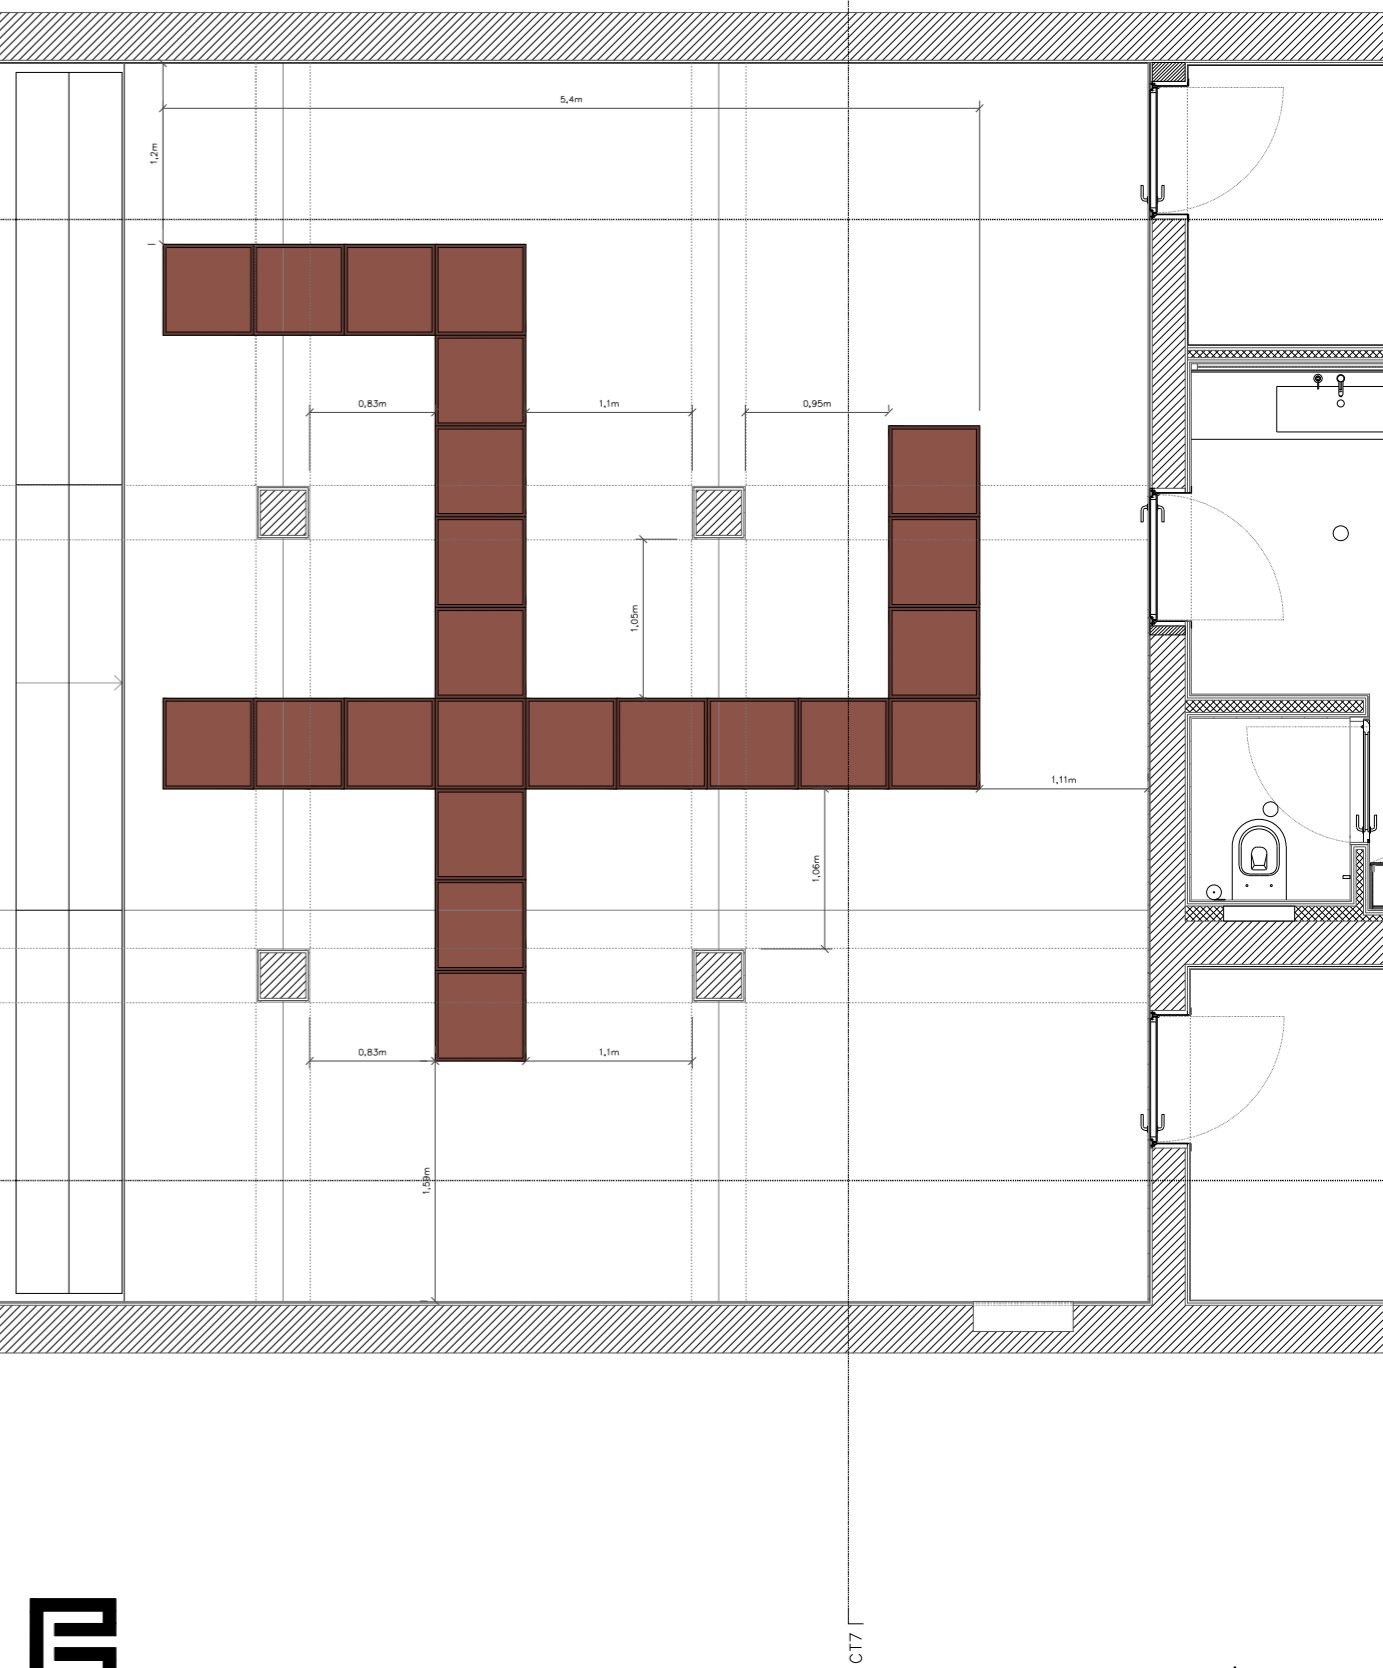

Requerente	Design de Interiores	Docente	Isabel Clara Neves, Maria Milano, Ana Sofia Cardoso
Executado por	Ana Isabel Ferreira	Fase	Tese de Mestrado
Trabalho	ESAD-IDEA: Exposição Feminino na Arquitetura	Data	2019
Desenho	Planta Piso 0: Entrevistas e Maquetes PT	Escala	1:50

Ass.