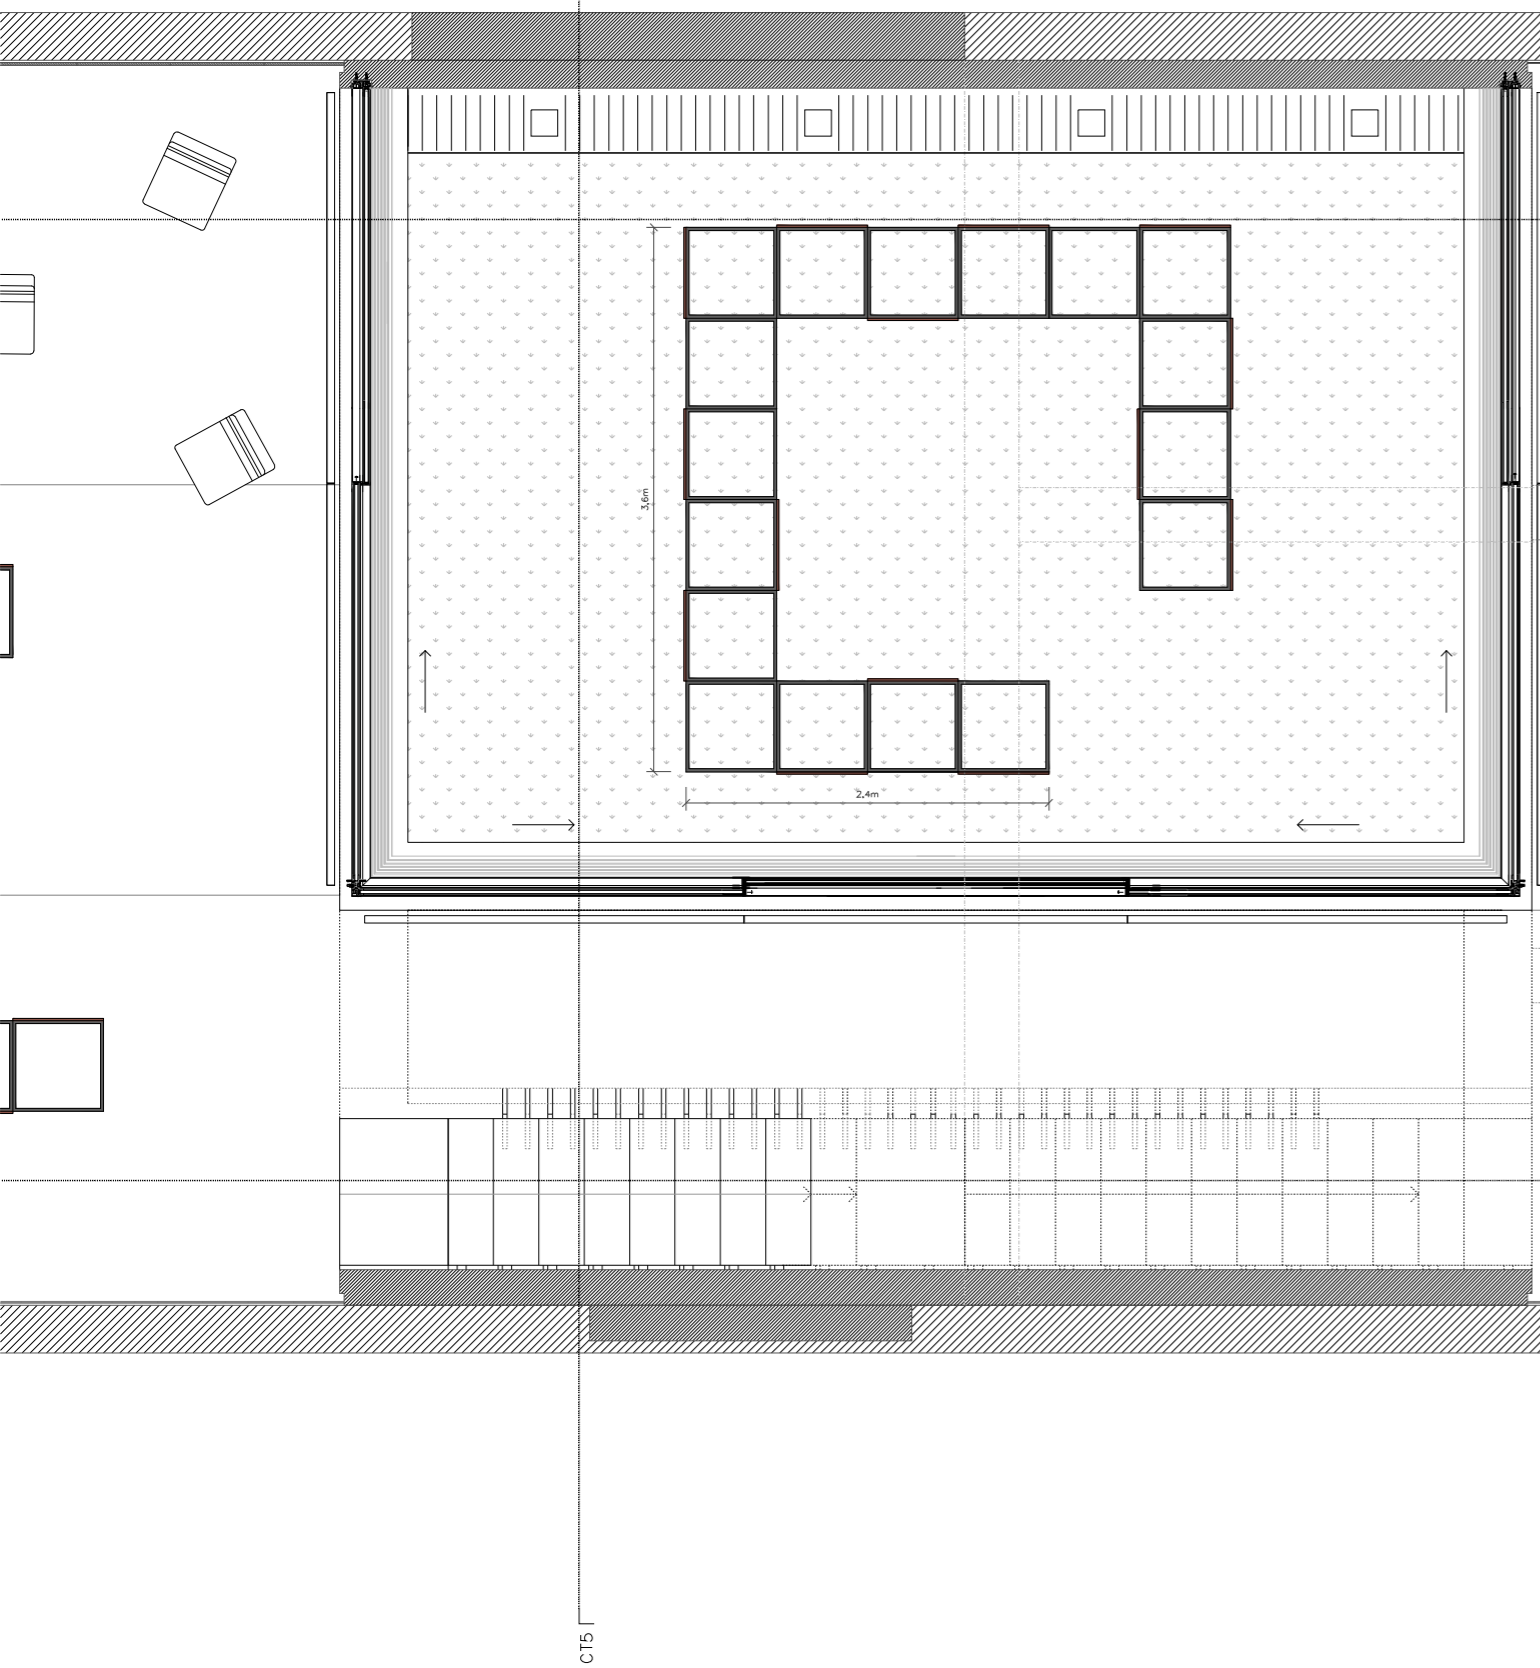

Requerente	Design de Interiores	Docente	Isabel Clara Neves, Maria Milano, Ana Sofia Cardoso
Executado por	Ana Isabel Ferreira	Fase	Tese de Mestrado
Trabalho	ESAD-IDEA: Exposição Feminino na Arquitetura	Data	2019
Desenho	Planta Piso 0: Entrevistas e Maquetes PT	Escala	1:50

Ass.