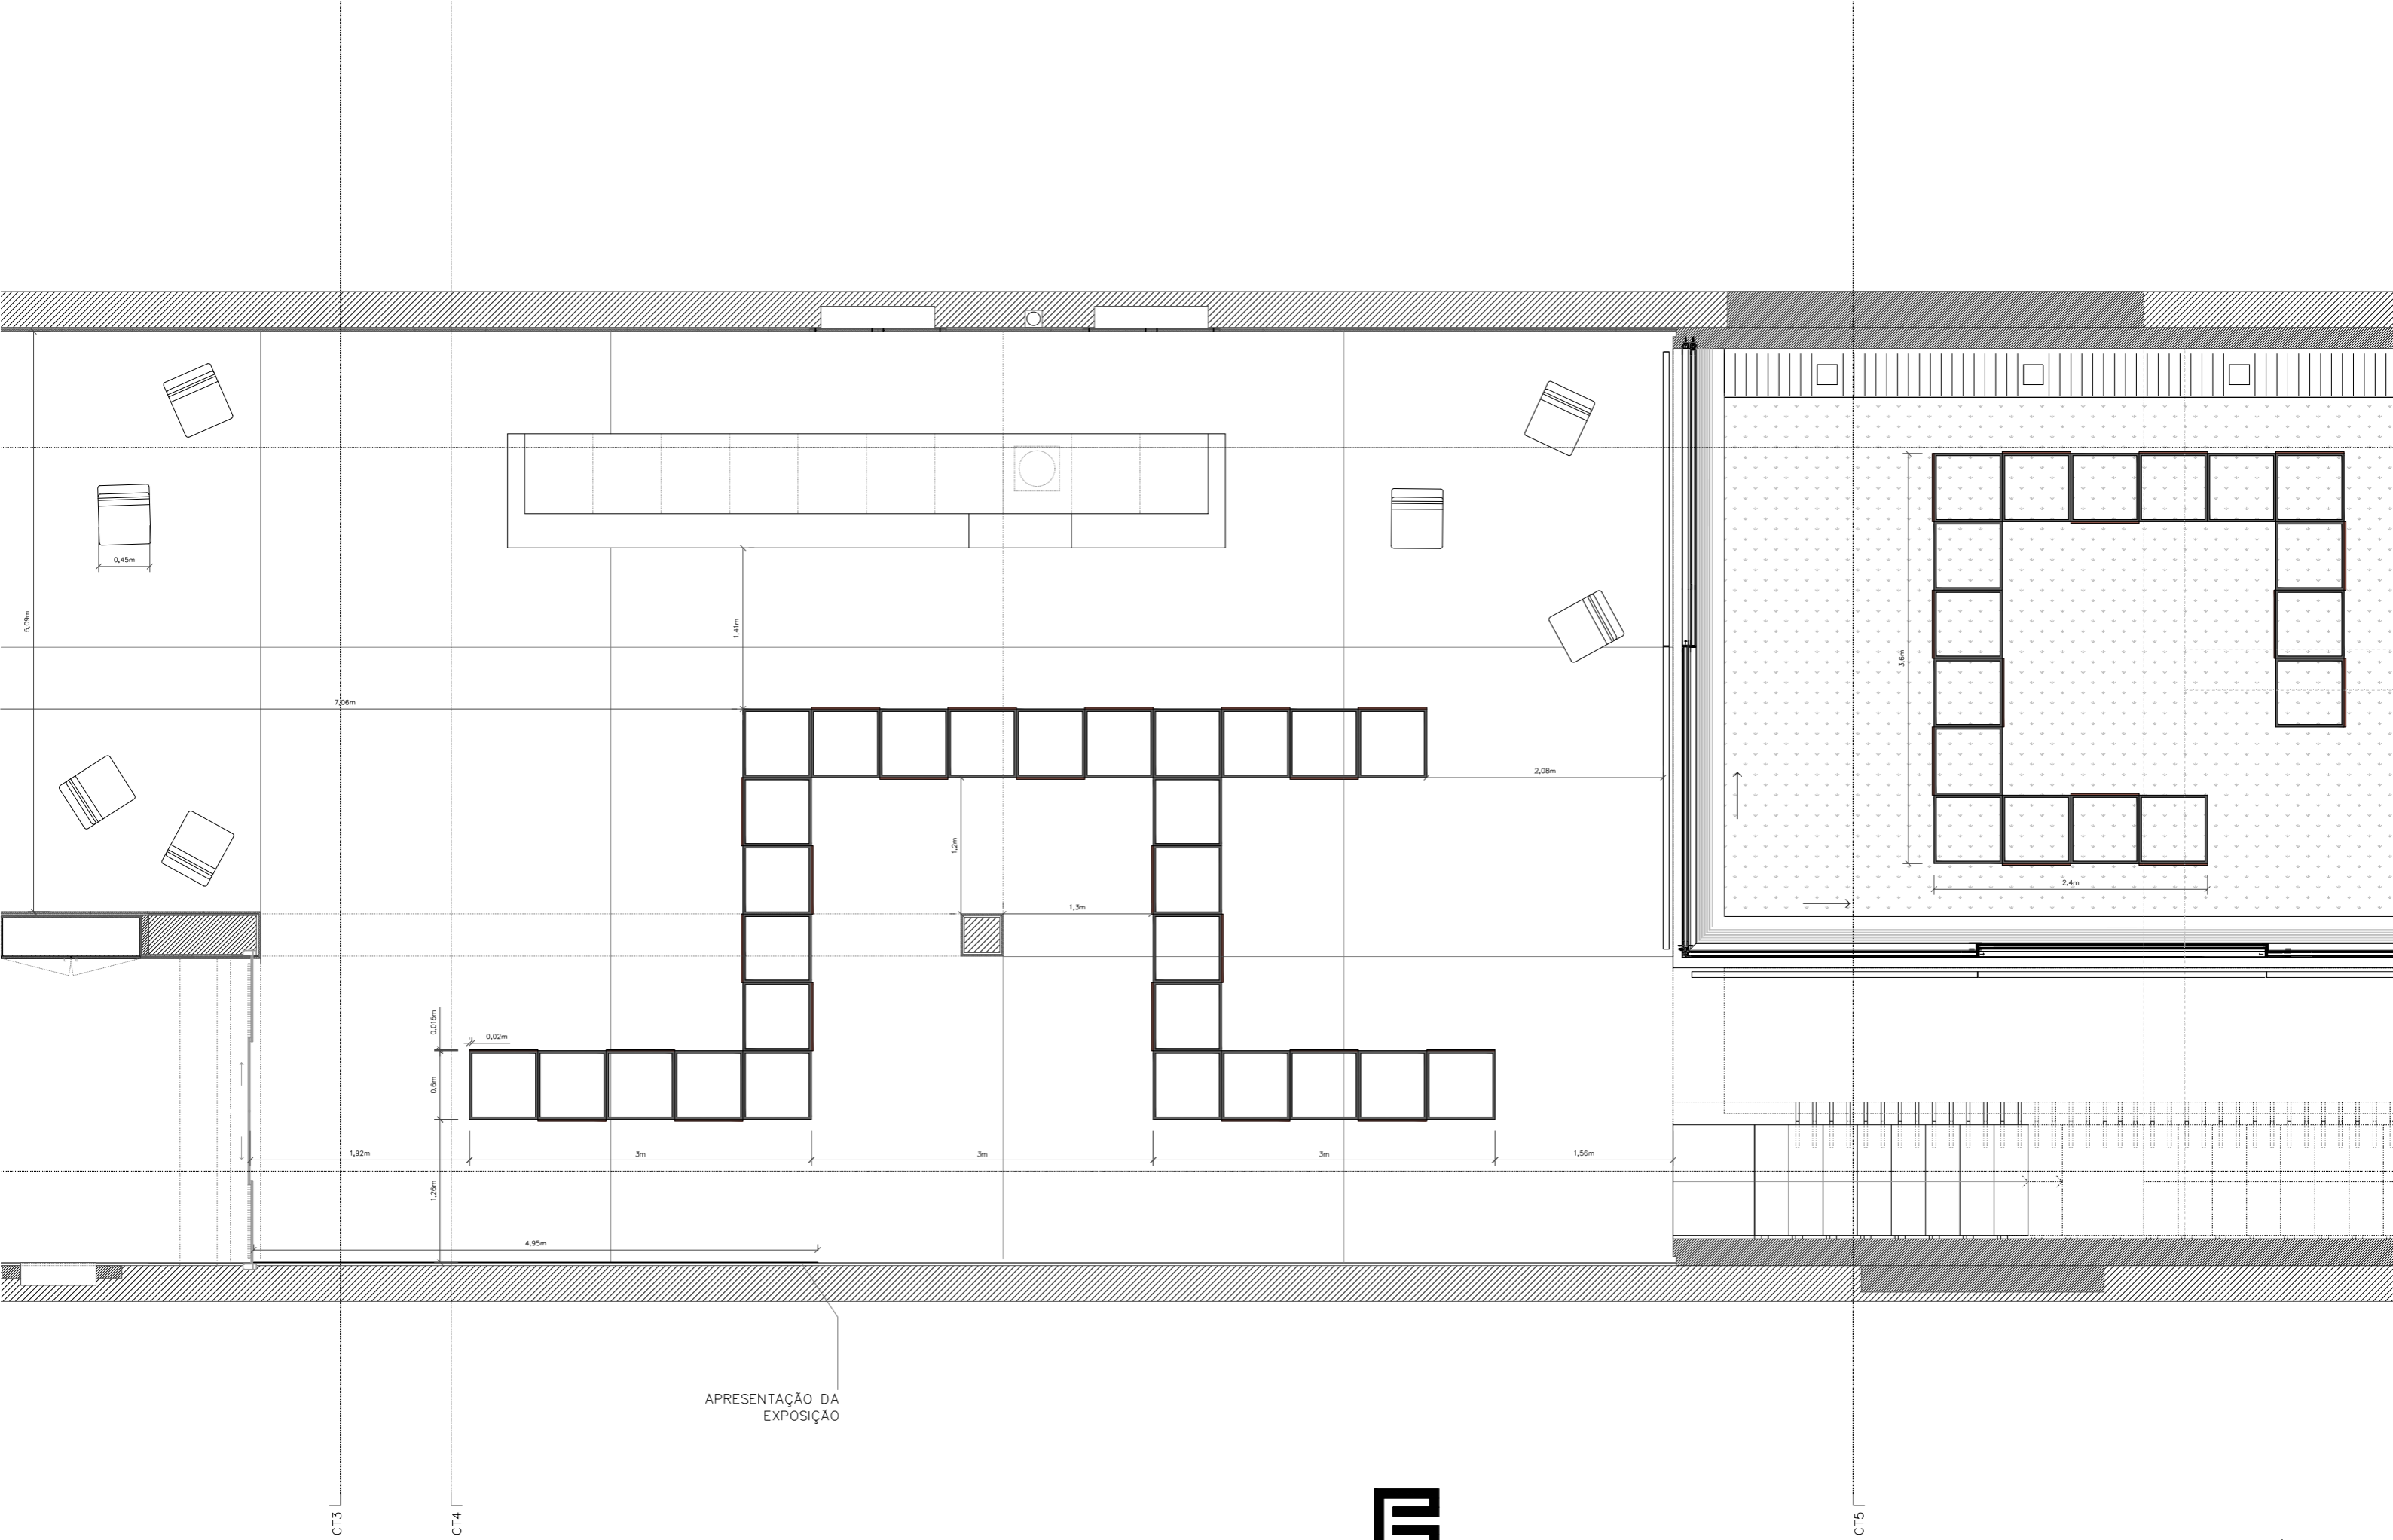

CT6

CT7

Ass.

Requerente	Design de Interiores	Docente	Isabel Clara Neves, Maria Milano, Ana Sofia Cardoso
Executado por	Ana Isabel Ferreira	Fase	Tese de Mestrado
Trabalho	ESAD-IDEA: Exposição Feminino na Arquitetura	Data	2019
Desenho	Corte Transversal 6 e 7	Escala	1:100

APRESENTAÇÃO DA EXPOSIÇÃO

Requerente	Design de Interiores	Docente	Isabel Clara Neves, Maria Milano, Ana Sofia Cardoso
Executado por	Ana Isabel Ferreira	Fase	Tese de Mestrado
Trabalho	ESAD-IDEA: Exposição Feminino na Arquitetura	Data	2019
Desenho	Planta Piso 0: Arquitectas PT e Entrevistas	Escala	1:50