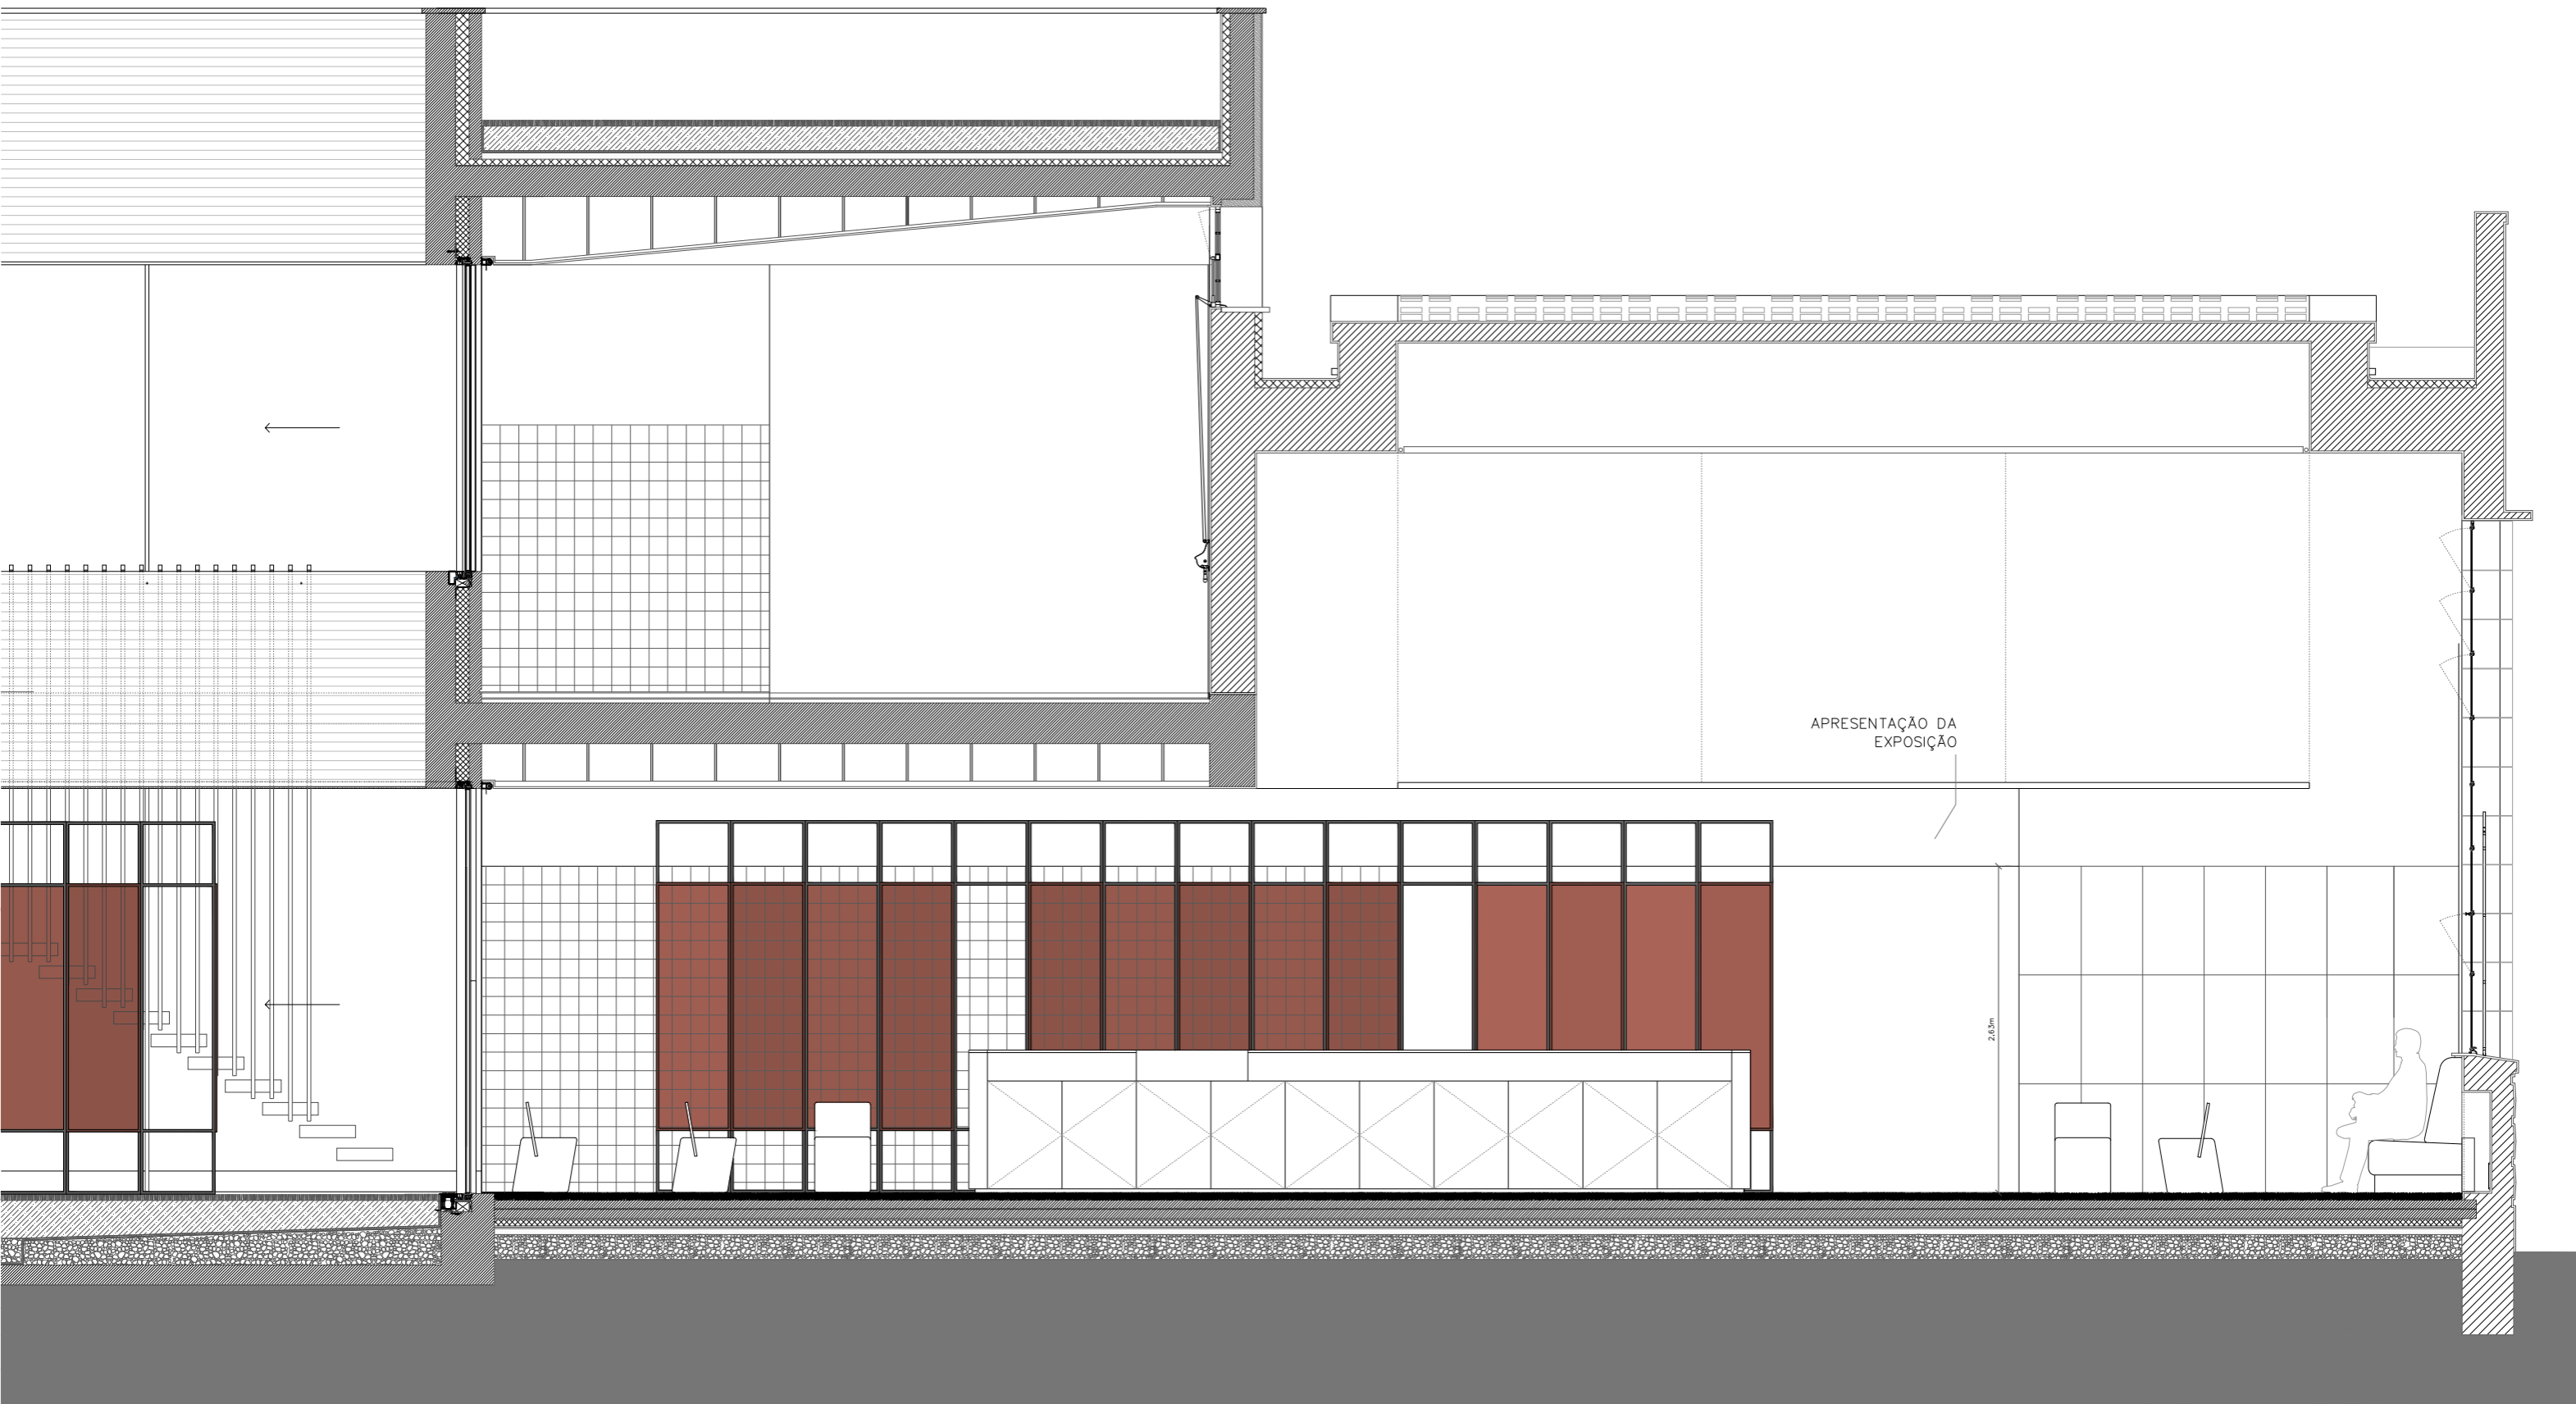

CL2

Ass.

Requerente	Design de Interiores	Docente	Isabel Clara Neves, Maria Milano, Ana Sofia Cardoso
Executado por	Ana Isabel Ferreira	Fase	Tese de Mestrado
Trabalho	ESAD-IDEA: Exposição Feminino na Arquitetura	Data	2019
Desenho	CL2: Piso 0 Entrevistas e Arquitectas PT	Escala	1:50