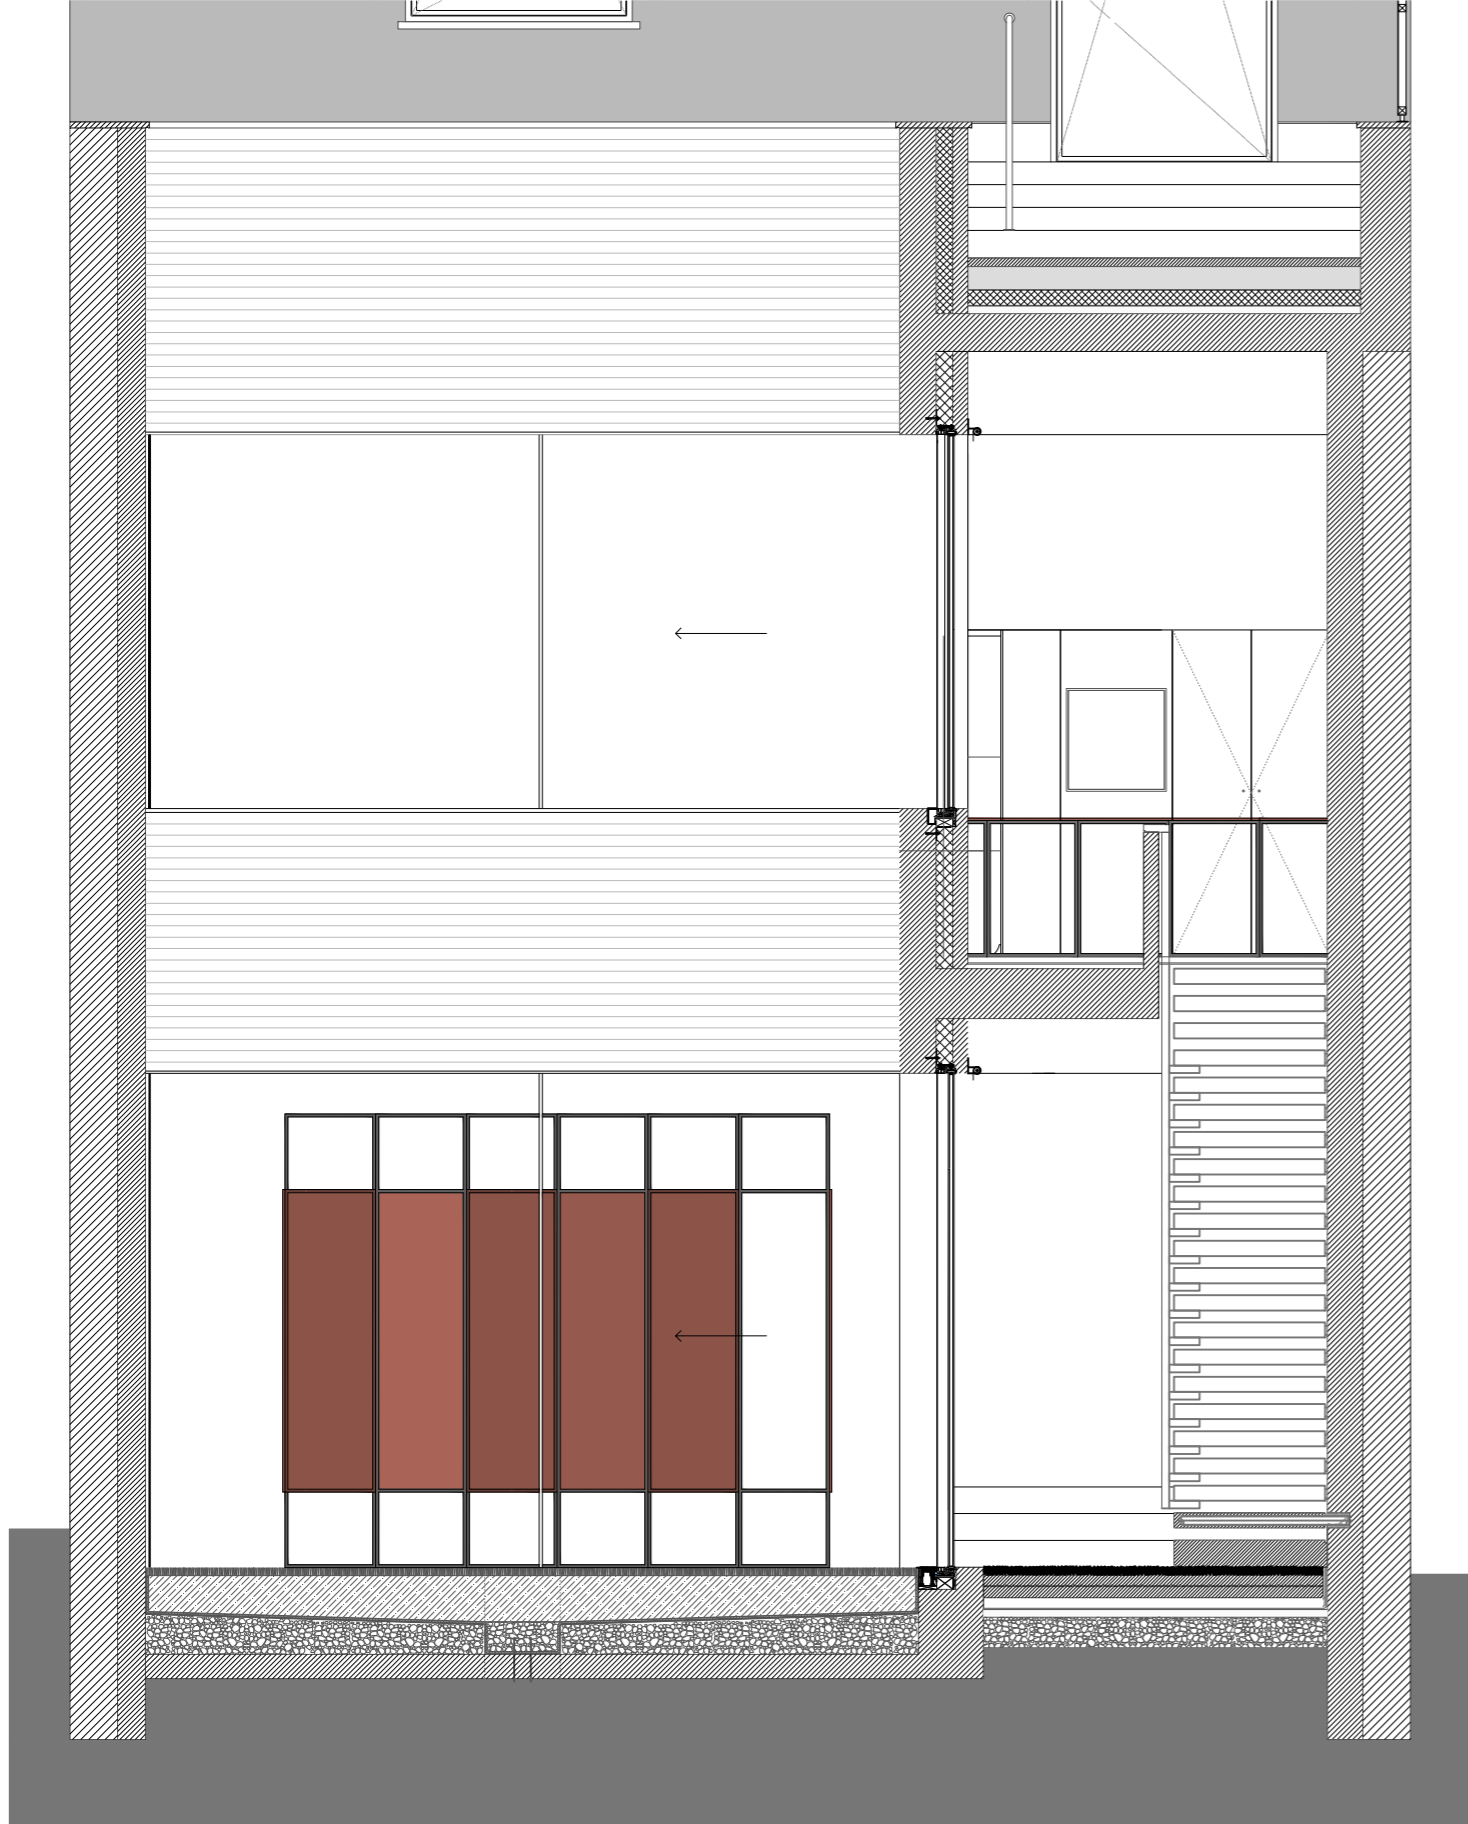

CT3

CT4

Ass.

Requerente	Design de Interiores	Docente	Isabel Clara Neves, Maria Milano, Ana Sofia Cardoso
Executado por	Ana Isabel Ferreira	Fase	Tese de Mestrado
Trabalho	ESAD-IDEA: Exposição Feminino na Arquitetura	Data	2019
Desenho	CT3 e CT4	Escala	1:50

CT5

CT6

Ass.

Requerente	Design de Interiores	Docente	Isabel Clara Neves, Maria Milano, Ana Sofia Cardoso
Executado por	Ana Isabel Ferreira	Fase	Tese de Mestrado
Trabalho	ESAD-IDEA: Exposição Feminino na Arquitetura	Data	2019
Desenho	CT5 e CT6	Escala	1:50

VISTA FRONTAL

CORTE VERTICAL

		Ass.	
Requerente	Design de Interiores	Docente	Isabel Clara Neves, Maria Milano, Ana Sofia Cardoso
Executado por	Ana Isabel Ferreira	Fase	Tese de Mestrado
Trabalho	ESAD-IDEA: Exposição Feminino na Arquitetura	Data	2019
Desenho	Módulo Expositivo: Vista Frontal e Detalhes Construtivos	Escala	1:10