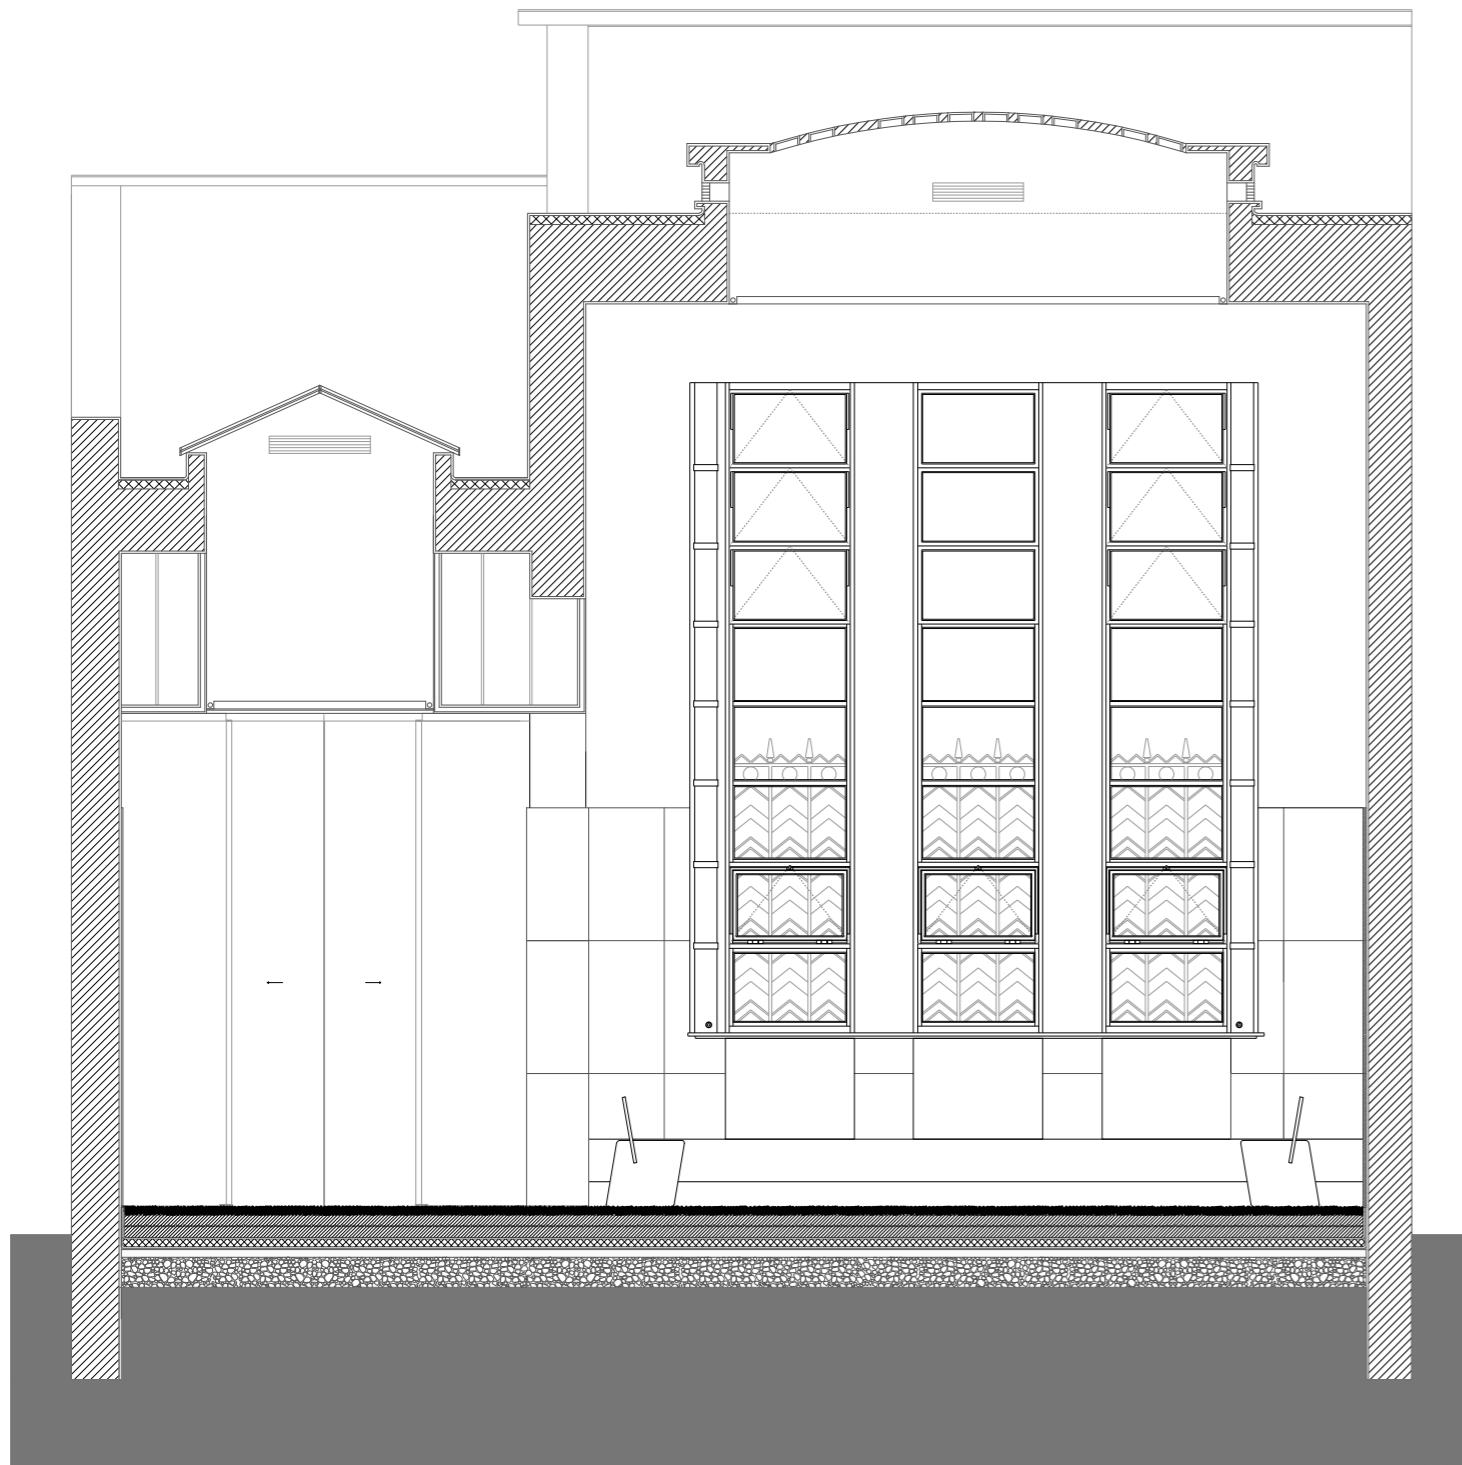

CT3

Ass.

Requerente	Design de Interiores	Docente	Isabel Clara Neves, Maria Milano, Ana Sofia Cardoso
Executado por	Ana Isabel Ferreira	Fase	Tese de Mestrado
Trabalho	ESAD-IDEA: Exposição Feminino na Arquitetura	Data	2019
Desenho	CT3 e CT4	Escala	1:50