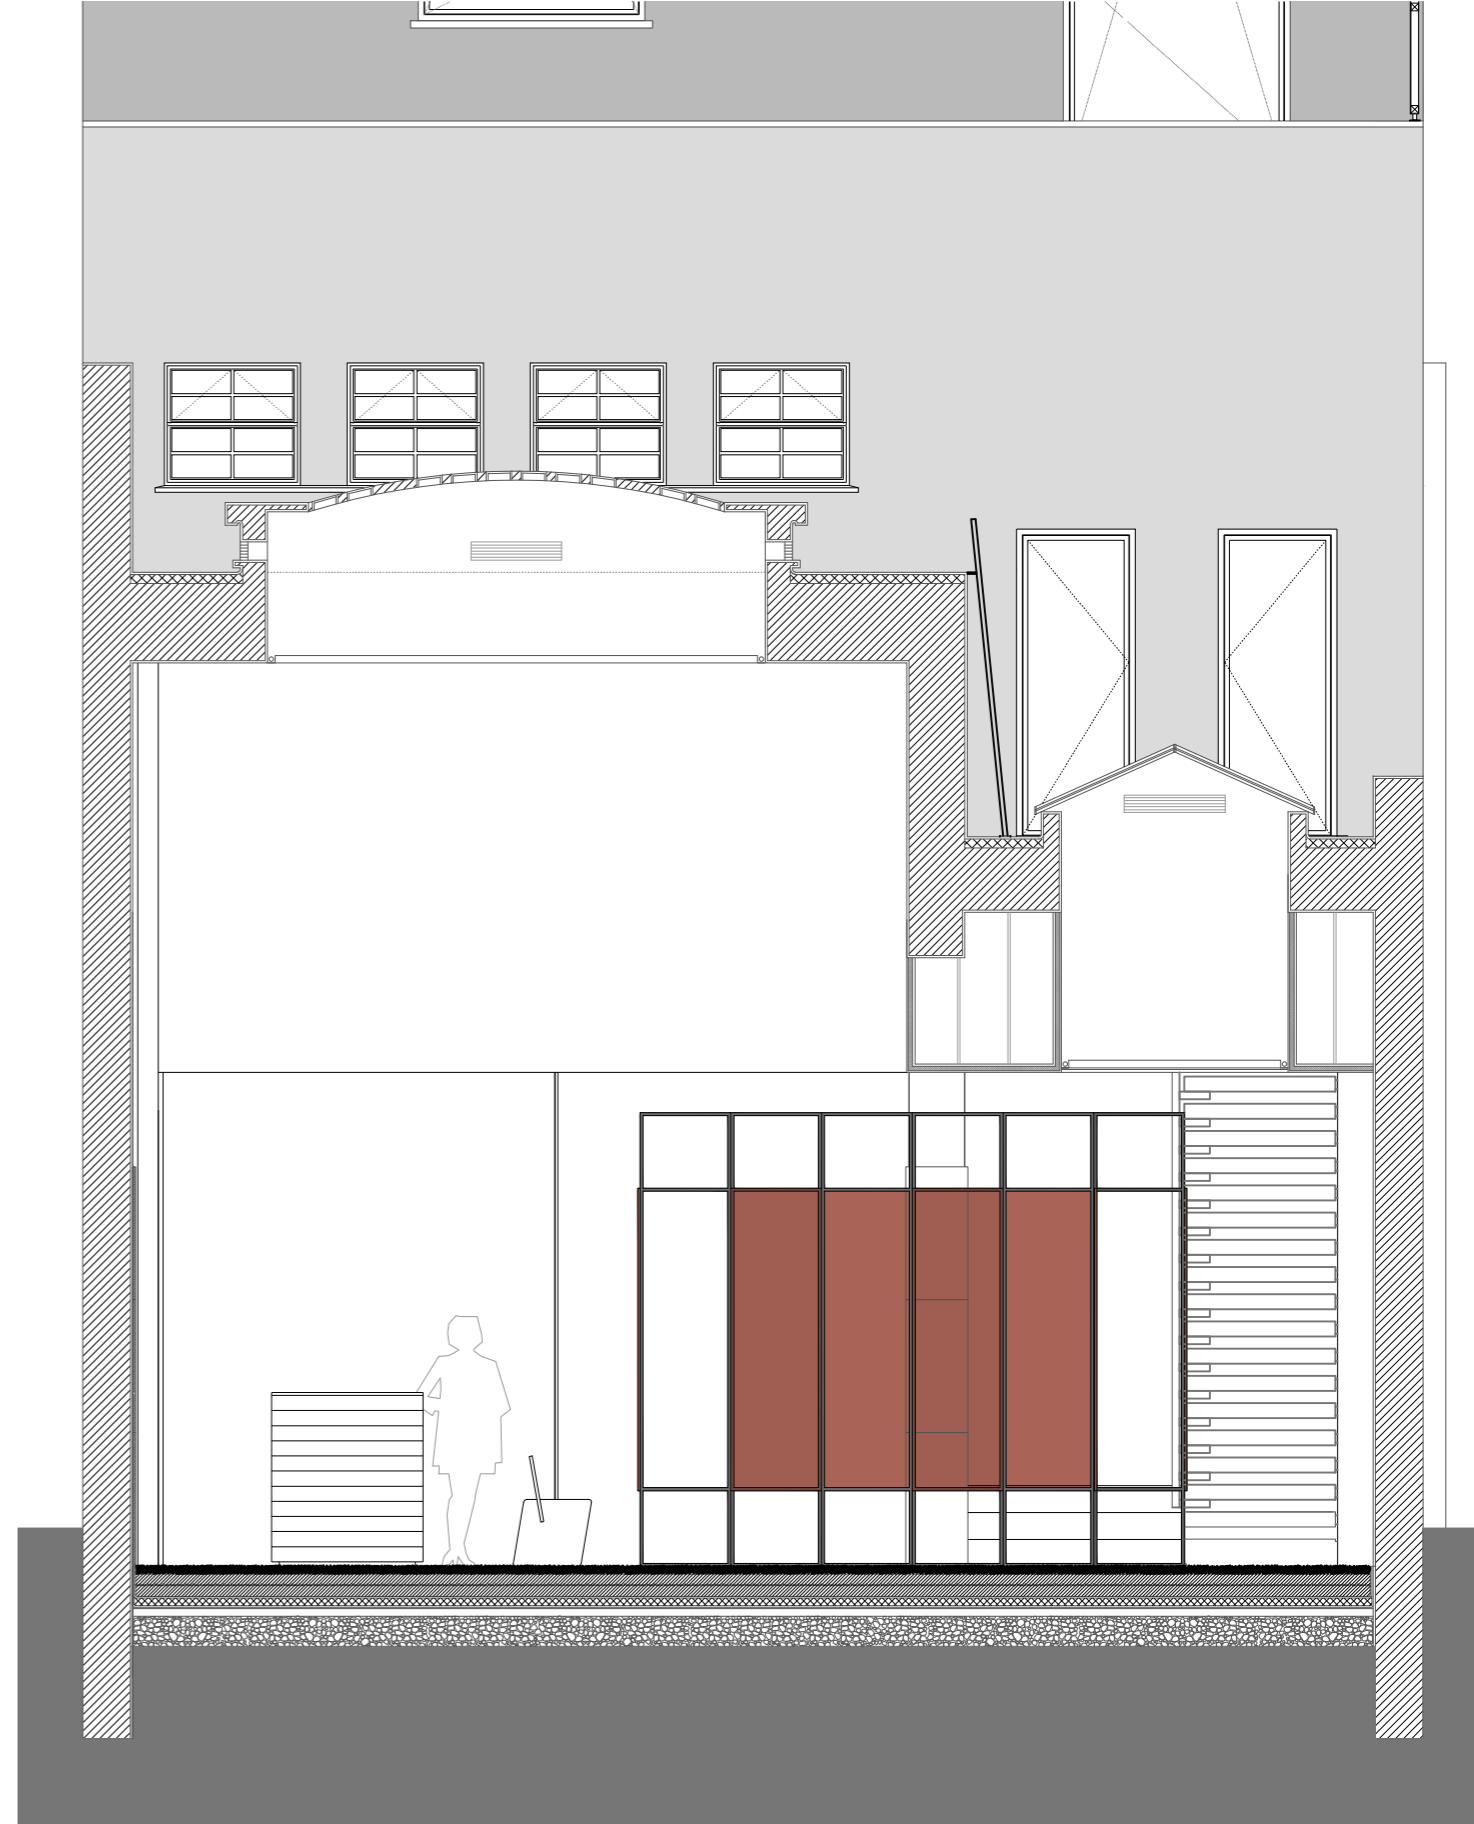

CT4

Ass.

Requerente	Design de Interiores	Docente	Isabel Clara Neves, Maria Milano, Ana Sofia Cardoso
Executado por	Ana Isabel Ferreira	Fase	Tese de Mestrado
Trabalho	ESAD-IDEA: Exposição Feminino na Arquitetura	Data	2019
Desenho	CT3 e CT4	Escala	1:50