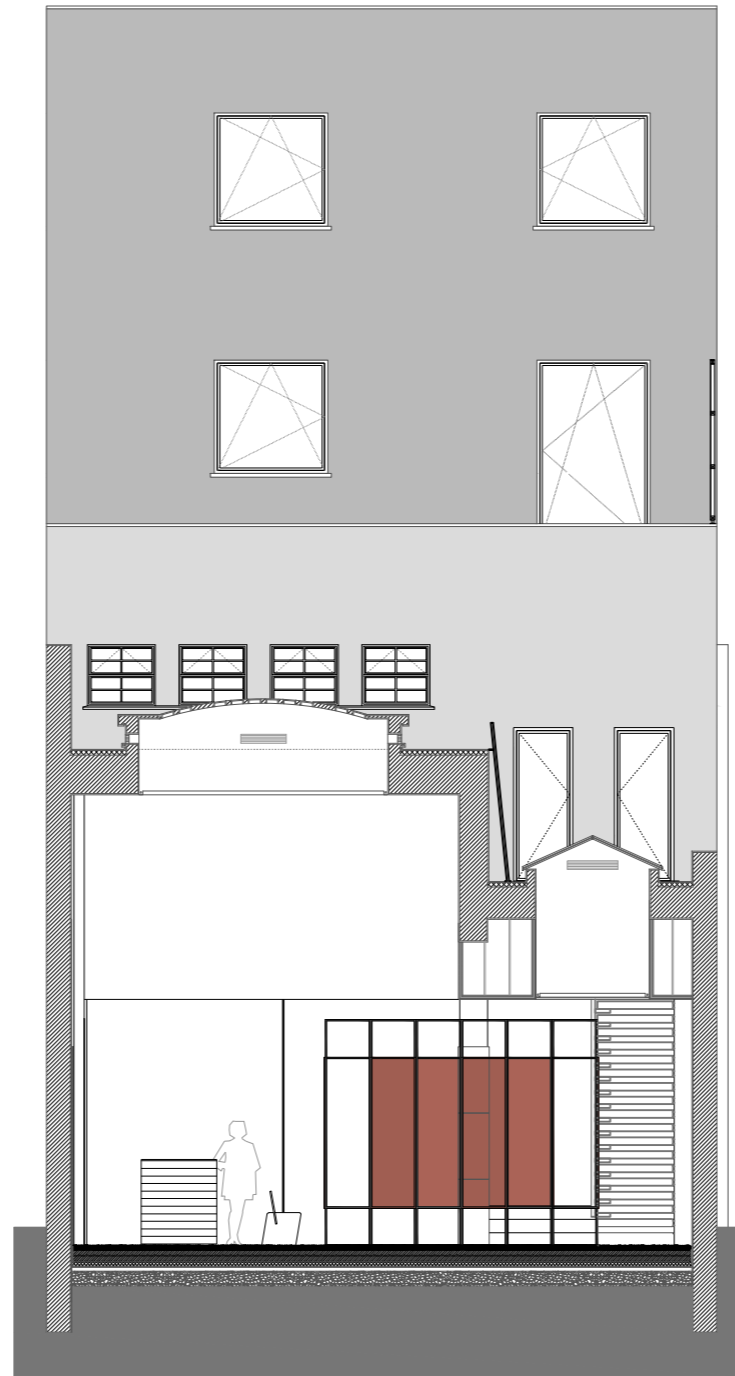

ANEXOS II

DESENHOS TÉCNICOS

CL1

Ass.

Requerente	Design de Interiores	Docente	Isabel Clara Neves, Maria Milano, Ana Sofia Cardoso
Executado por	Ana Isabel Ferreira	Fase	Tese de Mestrado
Trabalho	ESAD-IDEA: Exposição Feminino na Arquitetura	Data	2019
Desenho	Corte Longitudinal 1	Escala	1:100

CL2

Ass.

Requerente	Design de Interiores	Docente	Isabel Clara Neves, Maria Milano, Ana Sofia Cardoso
Executado por	Ana Isabel Ferreira	Fase	Tese de Mestrado
Trabalho	ESAD-IDEA: Exposição Feminino na Arquitetura	Data	2019
Desenho	Corte Longitudinal 2	Escala	1:100

CT3

CT4

CT5

Ass.

Requerente	Design de Interiores	Docente	Isabel Clara Neves, Maria Milano, Ana Sofia Cardoso
Executado por	Ana Isabel Ferreira	Fase	Tese de Mestrado
Trabalho	ESAD-IDEA: Exposição Feminino na Arquitetura	Data	2019
Desenho	Corte Transversal 3, 4 e 5	Escala	1:100

CT6

CT7

Ass.

Requerente	Design de Interiores	Docente	Isabel Clara Neves, Maria Milano, Ana Sofia Cardoso
Executado por	Ana Isabel Ferreira	Fase	Tese de Mestrado
Trabalho	ESAD-IDEA: Exposição Feminino na Arquitetura	Data	2019
Desenho	Corte Transversal 6 e 7	Escala	1:100