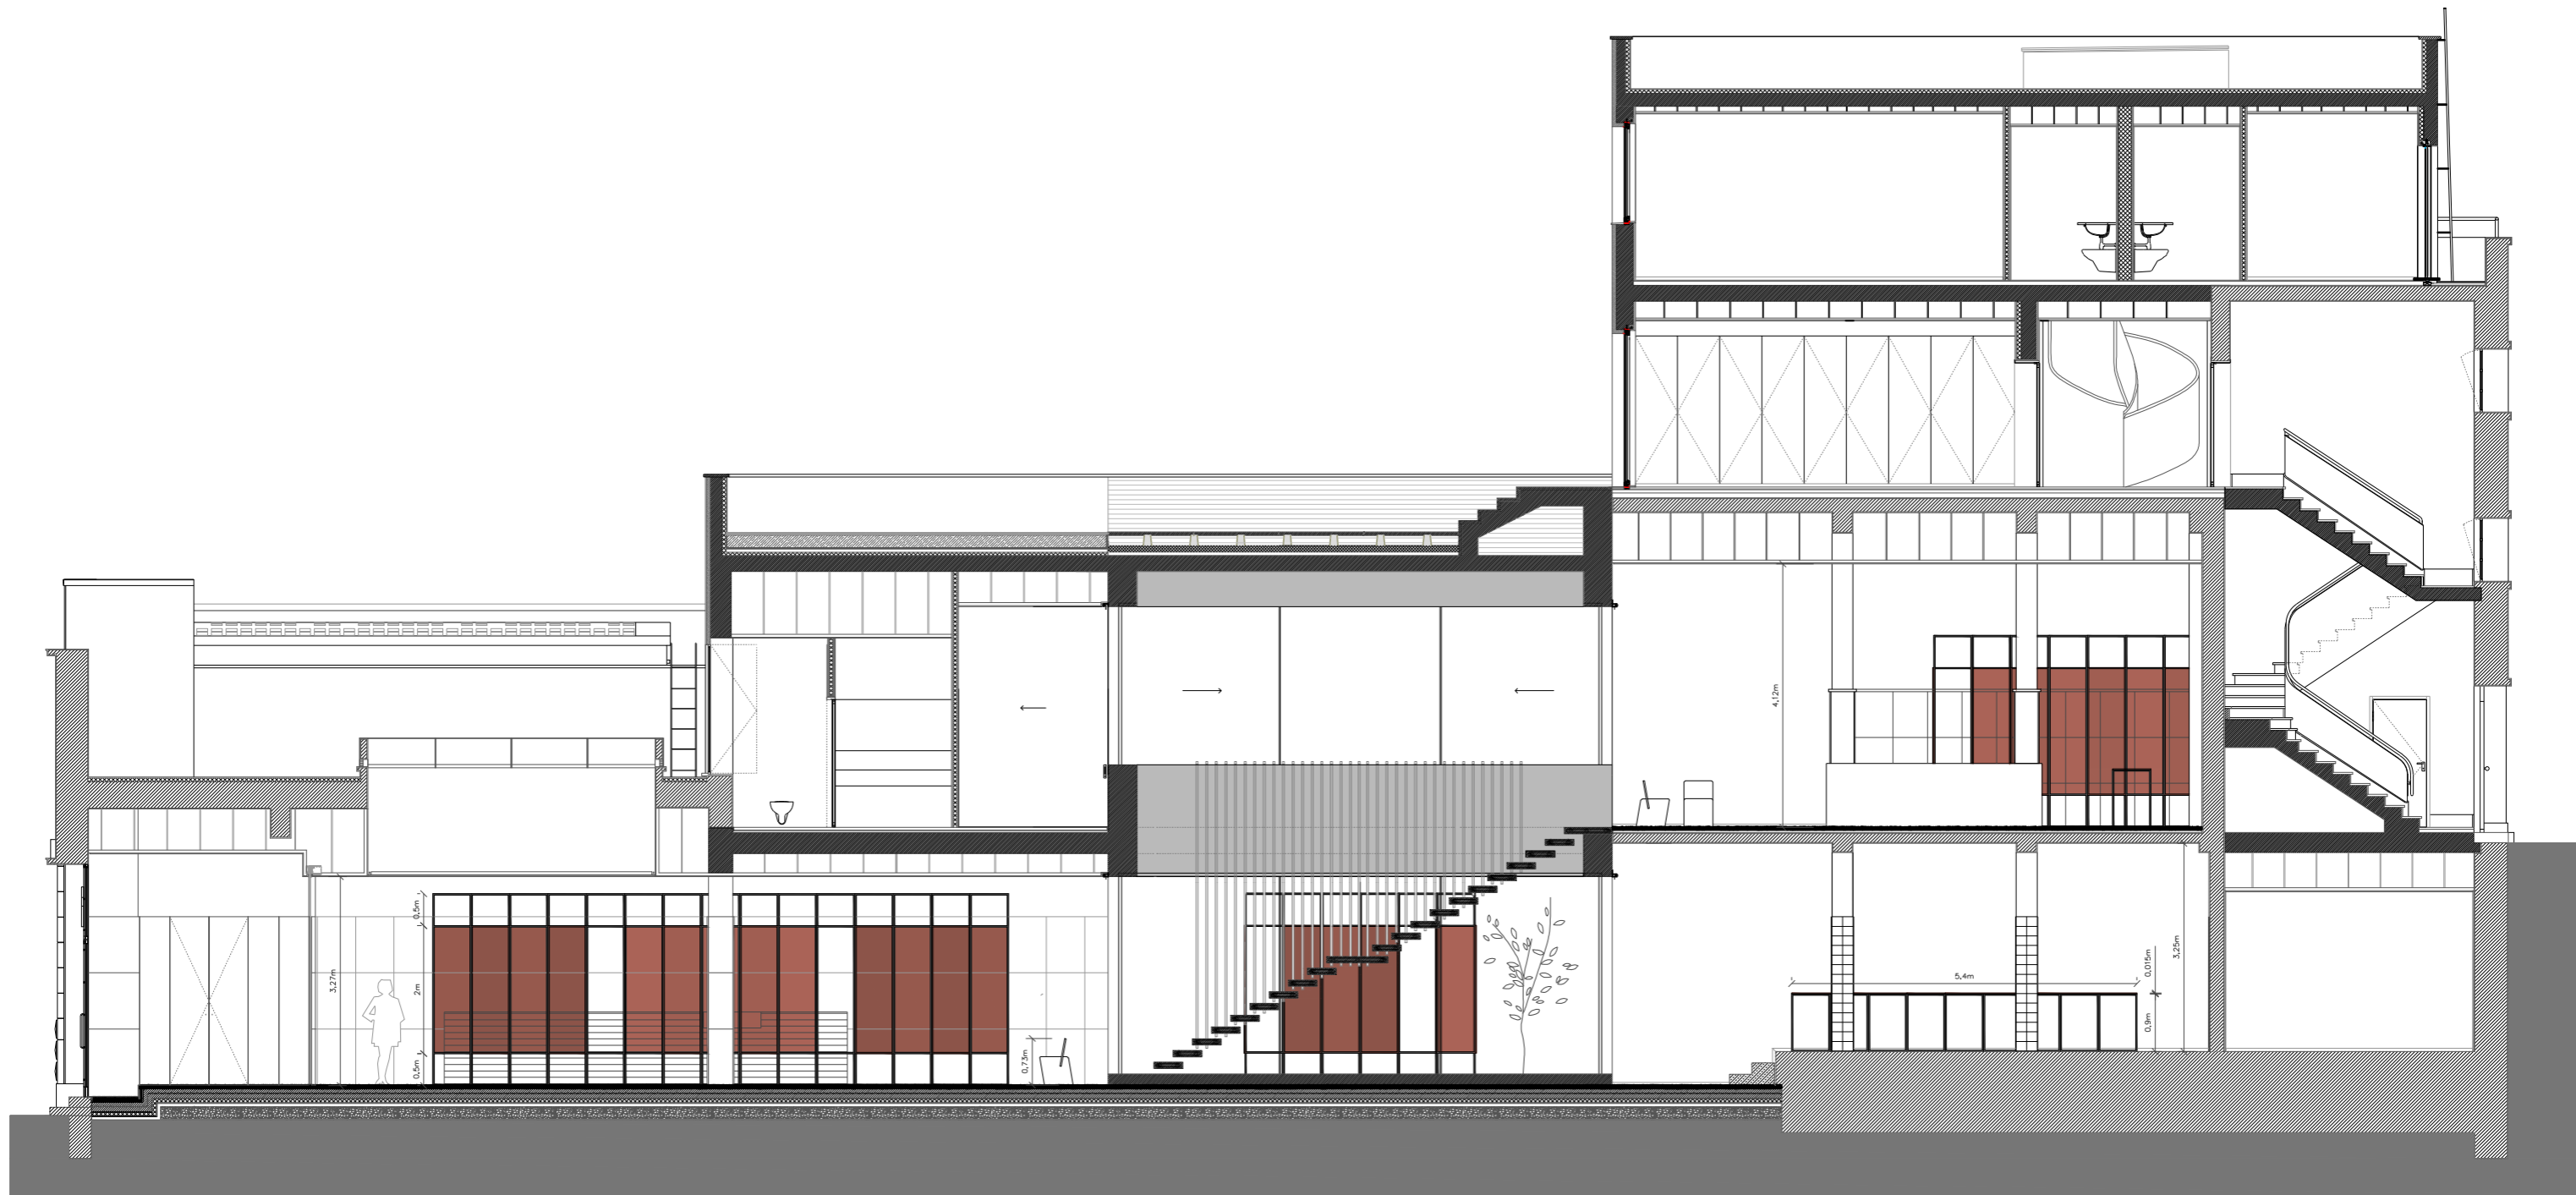

ANEXOS II

DESENHOS TÉCNICOS

CL1

Ass.

Requerente	Design de Interiores	Docente	Isabel Clara Neves, Maria Milano, Ana Sofia Cardoso
Executado por	Ana Isabel Ferreira	Fase	Tese de Mestrado
Trabalho	ESAD-IDEA: Exposição Feminino na Arquitetura	Data	2019
Desenho	Corte Longitudinal 1	Escala	1:100

CL2

Ass.

Requerente	Design de Interiores	Docente	Isabel Clara Neves, Maria Milano, Ana Sofia Cardoso
Executado por	Ana Isabel Ferreira	Fase	Tese de Mestrado
Trabalho	ESAD-IDEA: Exposição Feminino na Arquitetura	Data	2019
Desenho	Corte Longitudinal 2	Escala	1:100

CT3

CT4

CT5

Ass.

Requerente	Design de Interiores	Docente	Isabel Clara Neves, Maria Milano, Ana Sofia Cardoso
Executado por	Ana Isabel Ferreira	Fase	Tese de Mestrado
Trabalho	ESAD-IDEA: Exposição Feminino na Arquitetura	Data	2019
Desenho	Corte Transversal 3, 4 e 5	Escala	1:100

CT6

CT7

Ass.

Requerente	Design de Interiores	Docente	Isabel Clara Neves, Maria Milano, Ana Sofia Cardoso
Executado por	Ana Isabel Ferreira	Fase	Tese de Mestrado
Trabalho	ESAD-IDEA: Exposição Feminino na Arquitetura	Data	2019
Desenho	Corte Transversal 6 e 7	Escala	1:100