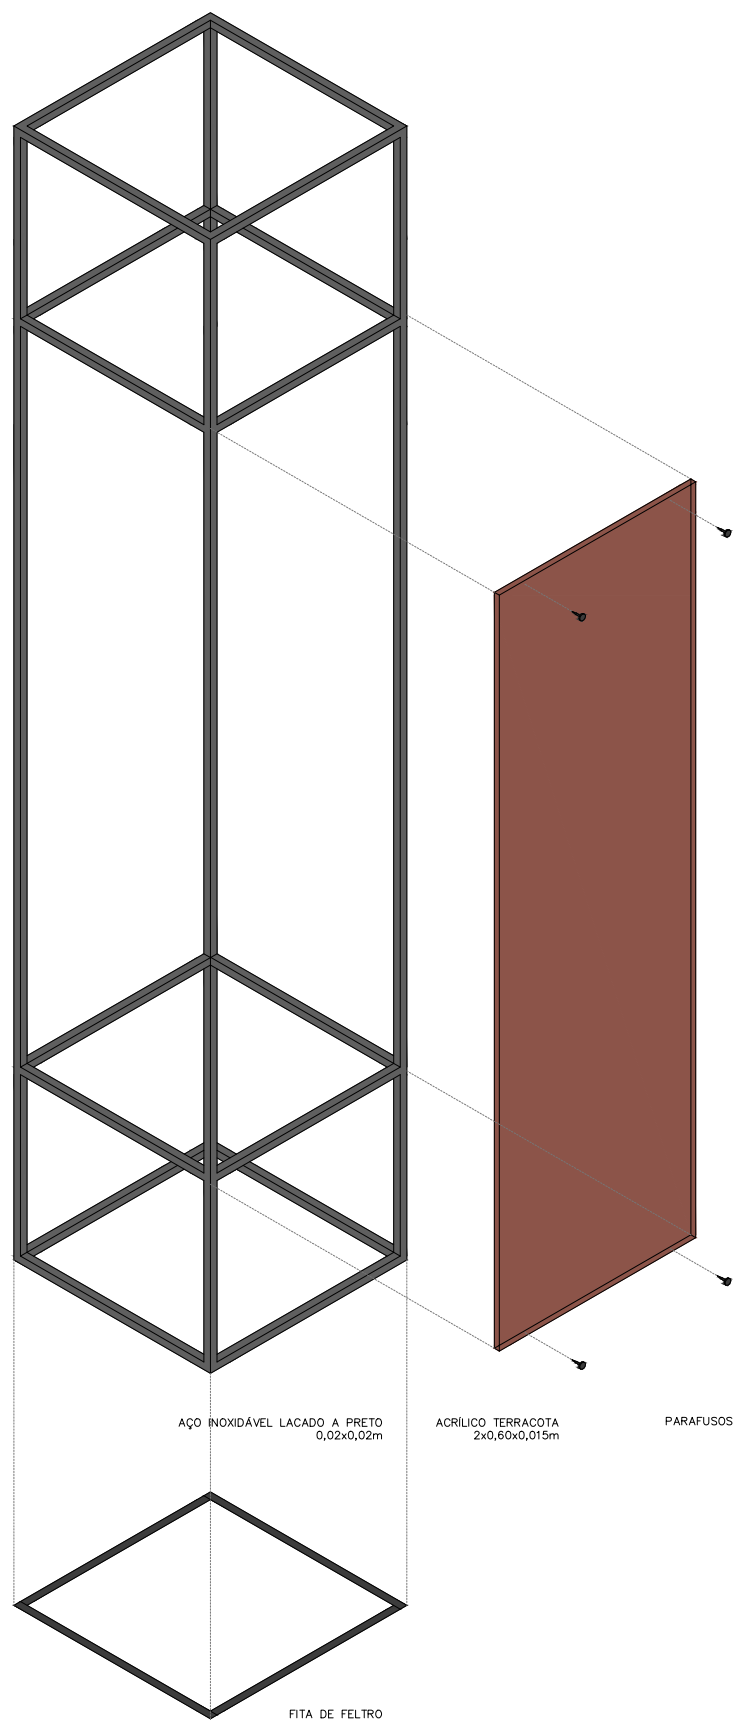

Ass.
Requerente	Design de Interiores	Docente	Isabel Clara Neves, Maria Milano, Ana Sofia Cardoso
Executado por	Ana Isabel Ferreira	Fase	Tese de Mestrado
Trabalho	ESAD-IDEA: Exposição Feminino na Arquitetura	Data	2019
Desenho	Axonometria Módulo Expositivo	Escala	1:10 // 1:20