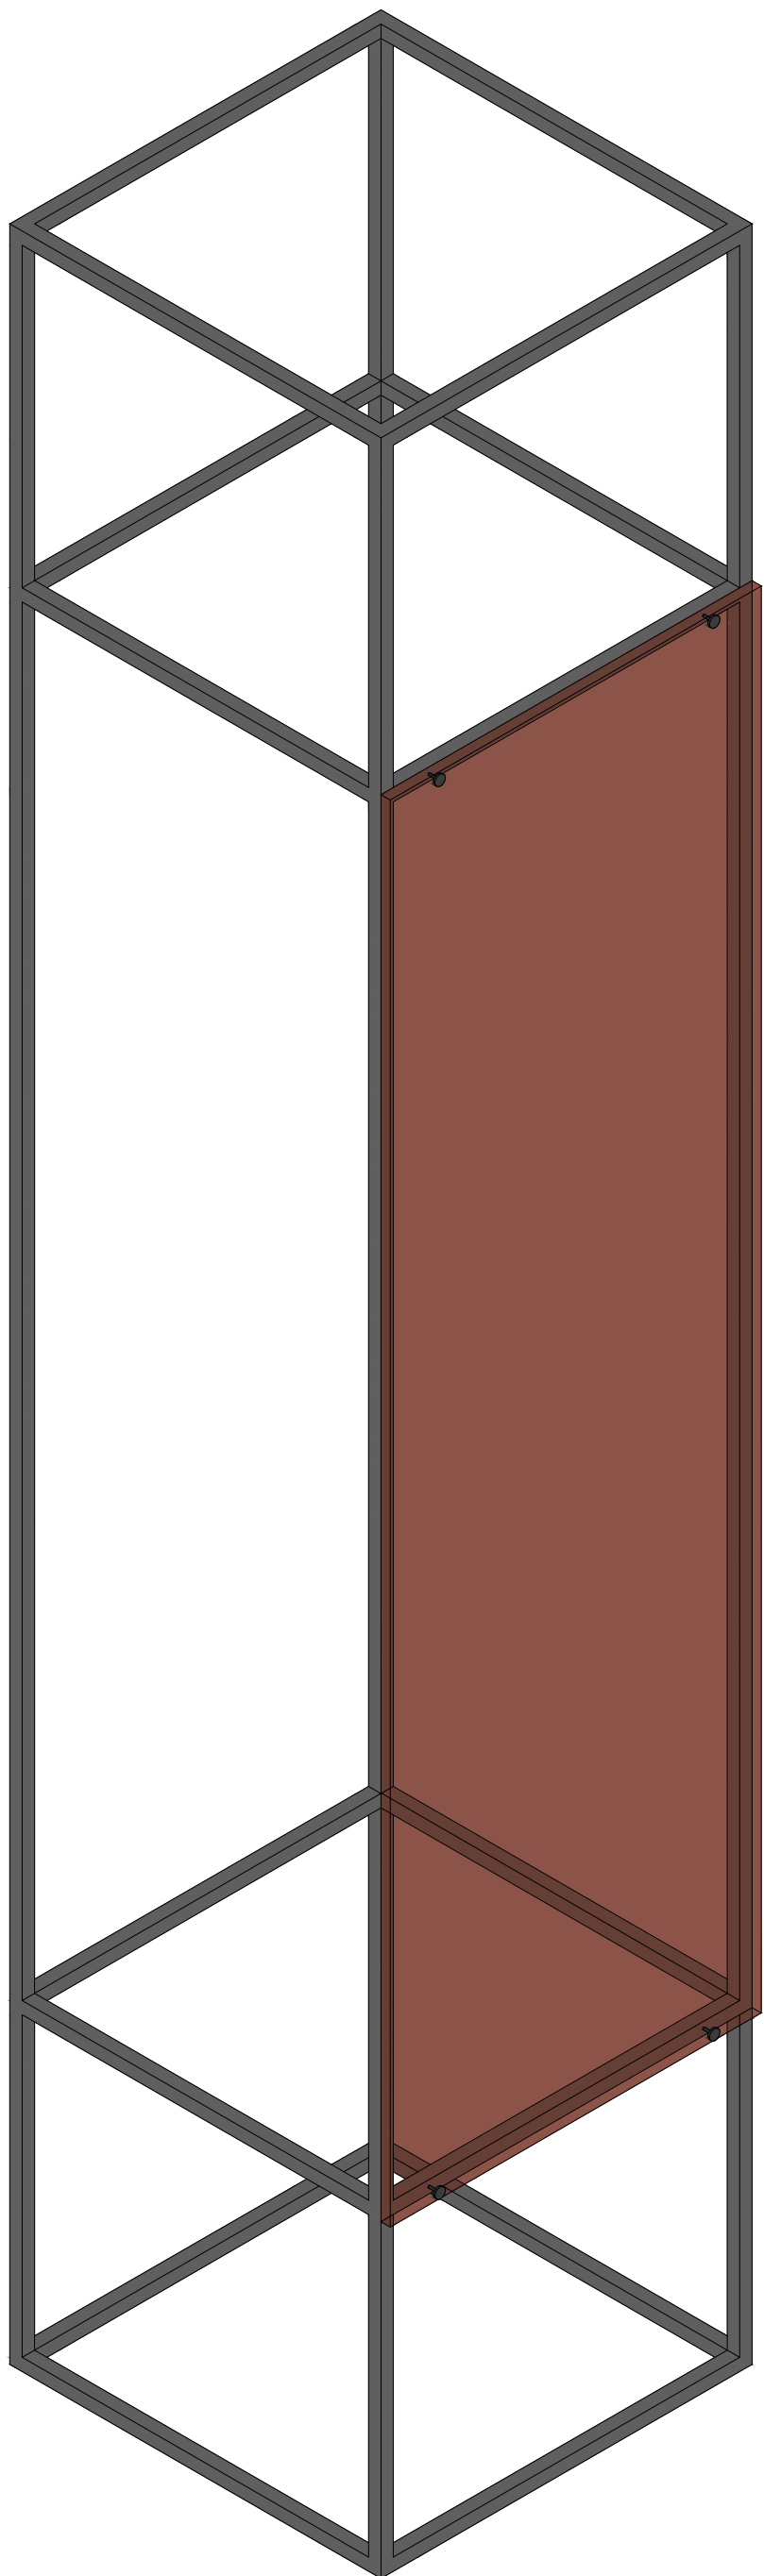

Ass.
Requerente	Design de Interiores	Docente	Isabel Clara Neves, Maria Milano, Ana Sofia Cardoso
Executado por	Ana Isabel Ferreira	Fase	Tese de Mestrado
Trabalho	ESAD-IDEA: Exposição Feminino na Arquitetura	Data	2019
Desenho	Axonometria Módulo Expositivo	Escala	1:10 // 1:20